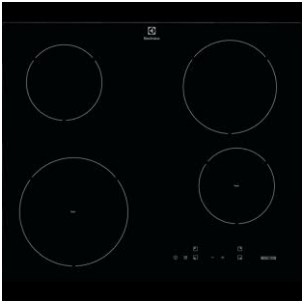

Integrerad ugn Vit eller rostfritt stål

Spis Induktionshäll