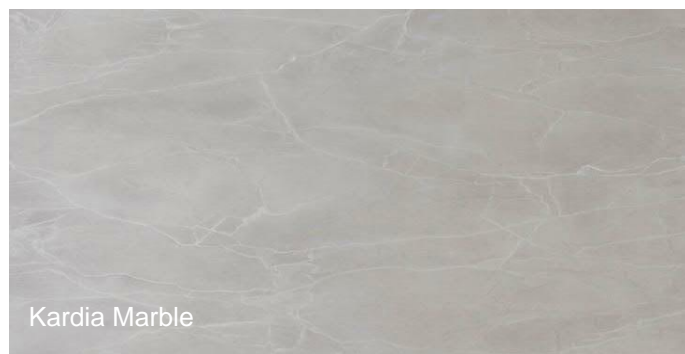

KEITTIÖ

työtasot

NOVART Petra