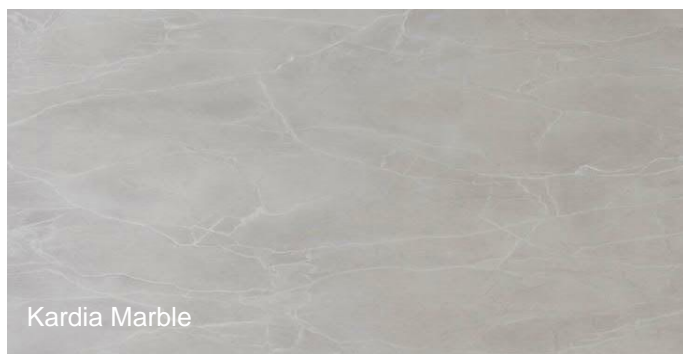

KÖK

arbetsbänk

NOVART Petra

Arbetsbänkarna är tillverkade av 30 mm tjockt laminat.
Kantband i samma färg som bänkytan.