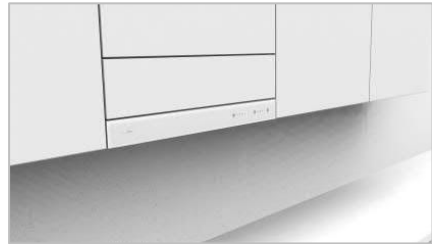

SWEGON

Utdragbar spisskåpa med vitt / svart glas
LED-belysning och fettfilter i huven

Vit