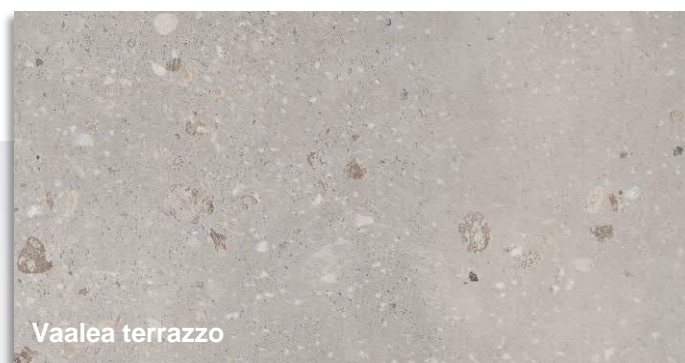

Kalustesokkeli valkoinen, musta, harmaa tai beige melamiini

KEITTIÖ

työtasot

NOVART Petra

Kardia Marble

Vaalea terrazzo

Työpöytätasot ovat 30 mm paksuista laminaattia.
Tasojen reunanauhat ovat tasojen väriset.