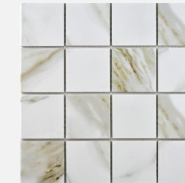

PUKKILA

Geo Black

Geo Antracite

Geo Grey

Piazen Coal

Piazen Iron

Piazen Clay

Piazen Sand

White, kiiltävä

White, himmeä

Piazen Oyster

Piazen Ash

Piazen Ivory

Piazen Pearl

Lattialaatta 100 x 100 mm.
Seinälaatta 300 x 600 mm.

KPH JA
ERILLIS-WC
Lisähintaiset

Laatat

PUKKILA

Europe White*

Calacatta mosaikki*

Europe Beige*

Europe Beige mosaikki*

Europe Grey*

Europe Grey mosaikki*