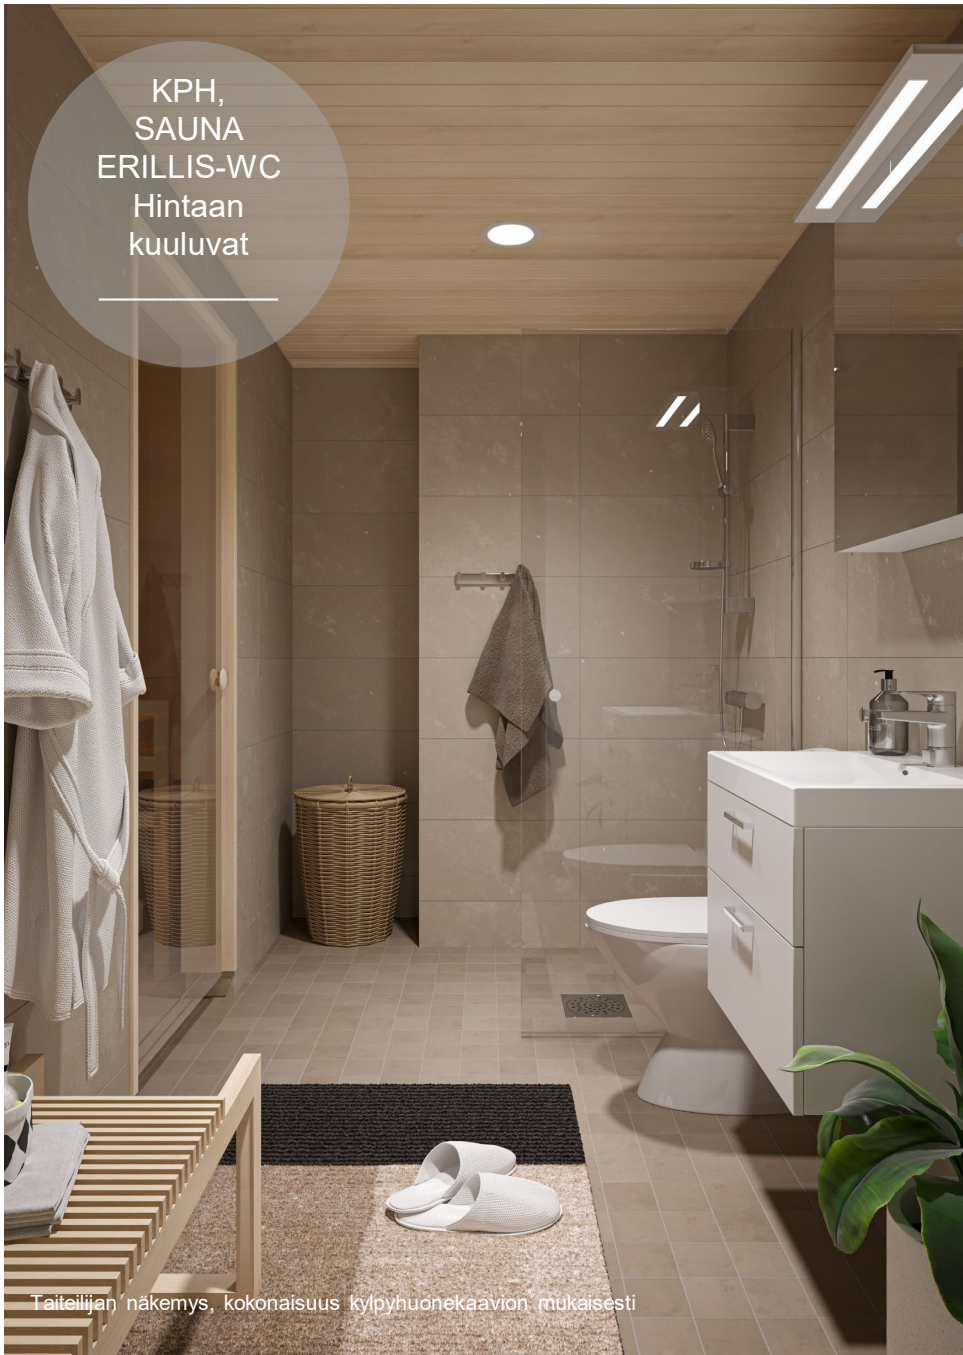

MORA LionX

MORA LionX Sanette

KPH JA
ERILLIS-WC
Lisähintaiset

Hanat

DAMIXA Silhouet*

DAMIXA Silhouet*

KPH,
SAUNA
ERILLIS-WC
Hintaan
kuuluvat

Taiteilijan näkemys, kokonaisuus kylpyhuonekaavion mukaisesti