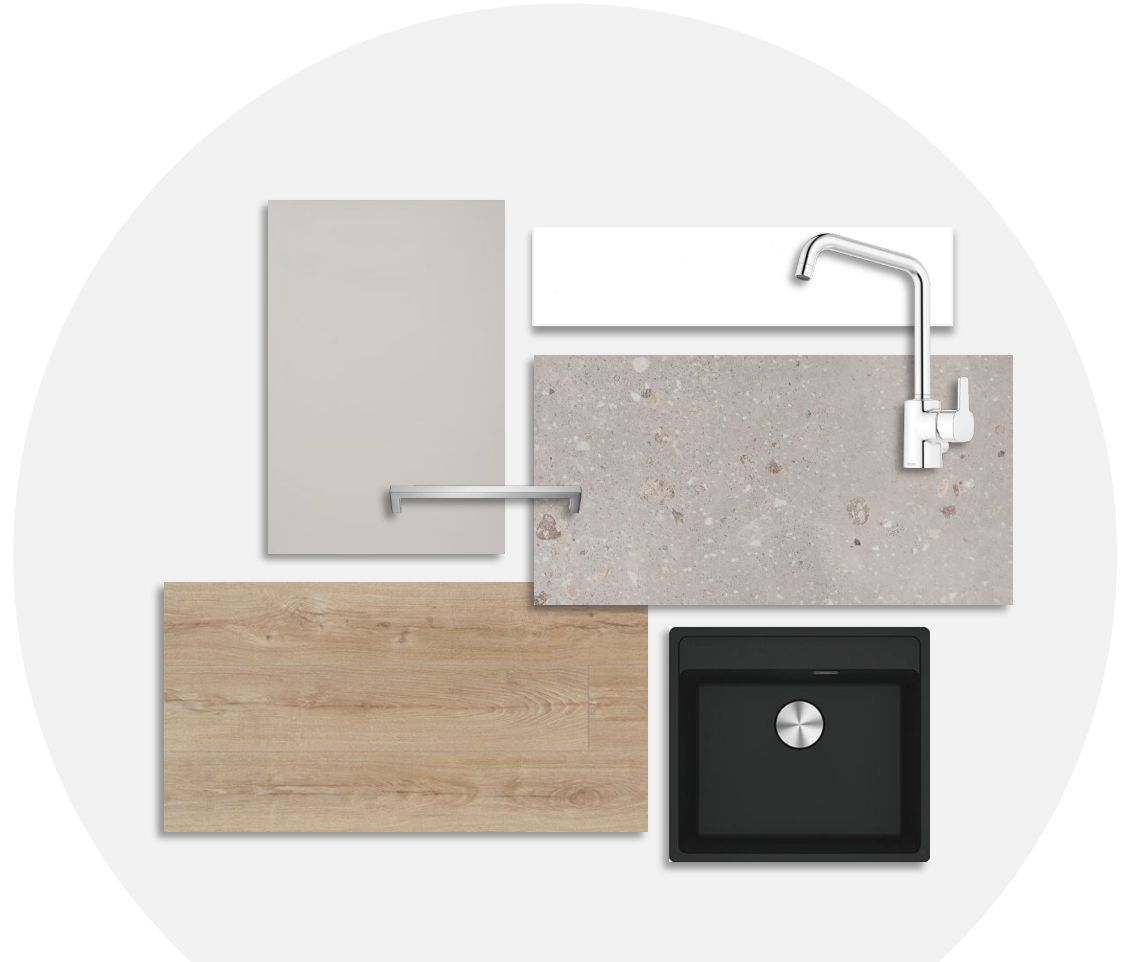

Keittiön kalusteovet vaaleanharmaa Milka 965, lankavedin rosteri SK12, valkoinen välitilalevy, työpöytätaaso vaalea Terrazzo -laminaatti 652, musta komposiittiallas Franke Maris, hana Mora LionX, teräksen sävyinen kalusteuuni, induktio keittotaso, liesikupu mustalla lasilla, kylmälaitteet ja astianpesukone kalustepeitteiset, 1-sauvainen korkeapainelattia Rodeo Drive.