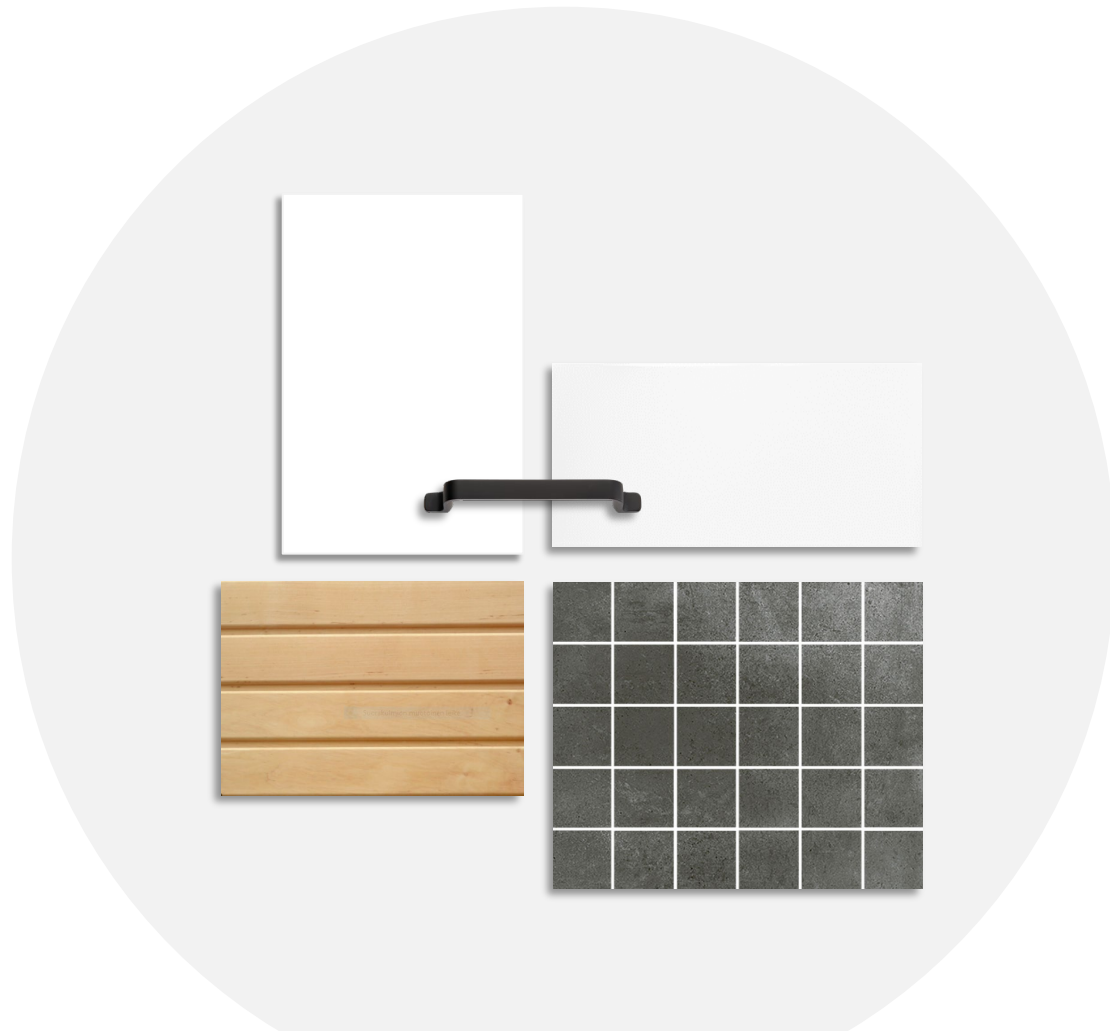

Peilikaappi Temal Highlight Special, allaskaappi Nova valkoisilla mattaetusarjoilla Ronja 689, valumarmoriallas Nova Aldina, lankavedin musta RM12*, pesuallashana ja suihku Damixa Silhouet mattamusta*, kääntyvä suora suihkuseinä musta profiili ruuduilla ja kirkas lasi Vihtan Ruutu 3*, katto tervaleppäpaneeli 15x90 STP ja LED-valaistus, wc-istuim Gustavsberg Nautic 1500, seinälaatta valkoinen himmeä Pukkila White 300x600 mm*, lattialaatta musta himmeä Pukkila Europe Black 50x50 mm*, mustat koukut ja wc-paperiteline Vihtan Luoto*.