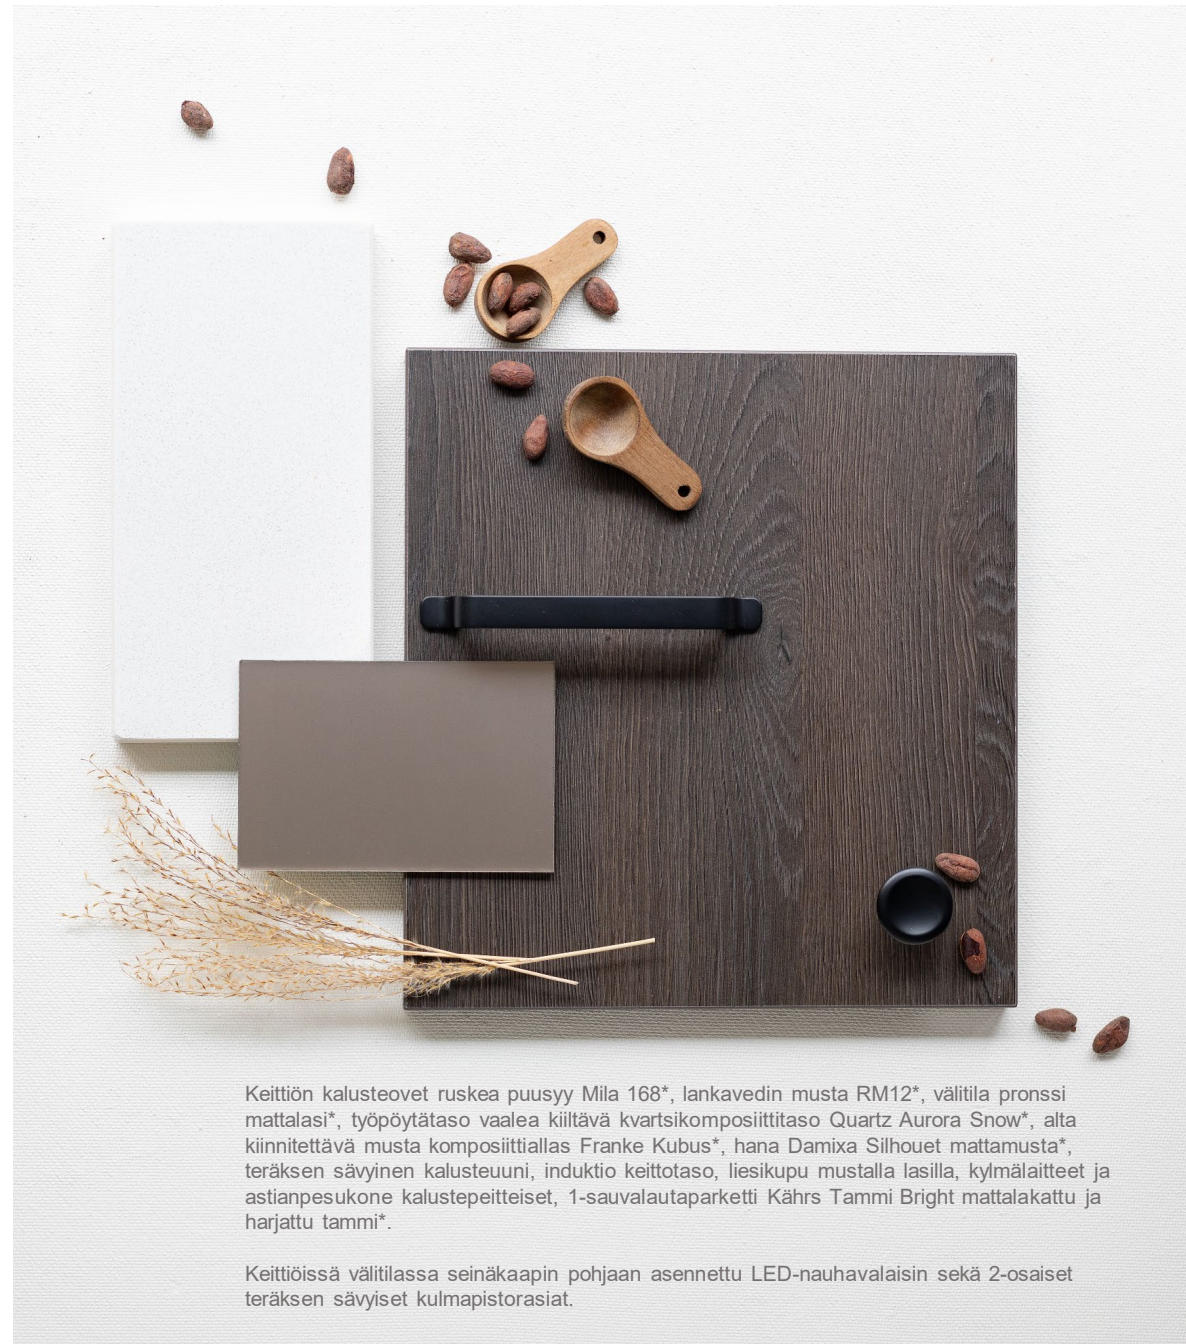

Keittiön kalusteovet ruskea puusyy Mila 168*, lankavedin musta RM12*, välitila pronssi mattalasi*, työpöytätaaso vaalea kiiltävä kvartsikomposiittitaso Quartz Aurora Snow*, alta kiinnitettävä musta komposiittiallas Franke Kubus*, hana Damixa Silhouet mattamusta*, teräksen sävyinen kaluste-uuni, induktio keittotaso, liesikupu mustalla lasilla, kylmälaitteet ja astianpesukone kalustepeitteiset, 1-sauvalautaparketti Kährs Tammi Bright mattalakattu ja harjattu tammi*.

Keittiössä välitilassa seinäkaapin pohjaan asennettu LED-nauhavalaisin sekä 2-osaiset teräksen sävyiset kulmapistorasiat.