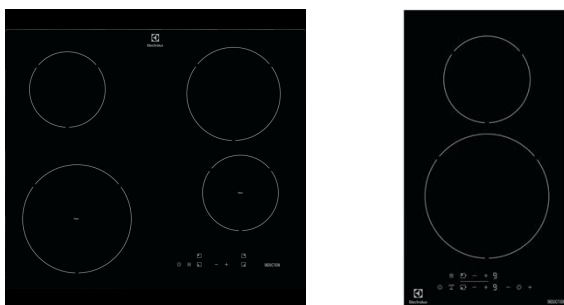

Mikroaaltouuni

Valkoinen tai teräs

Kalusteuni

Valkoinen tai teräs

Keittotaso induktioliesi, 600 tai 300 mm

Valkoinen

Musta

KEITTIÖ