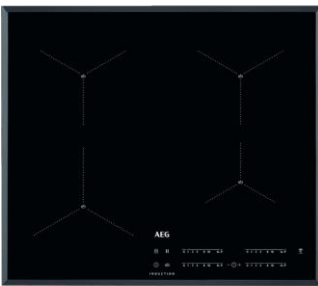

Astianpesukone kalustepeitteinen

Keittotaso

Induktioliesi, kaksi eri leveyttä

Induktiokeittotaso – liesituuletin yhdistelmä
Asunnoissa: B24, B29, B34 ja B37