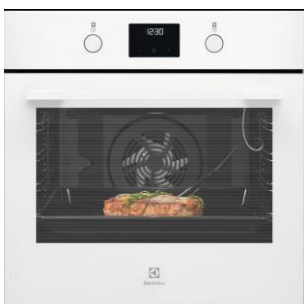

kodinkoneet

Kodinkoneet kalustekaavion mukaisesti

ELECTROLUX

Keittotaso Induktio

Mikroaaltouuni

Valkoinen tai musta/teräs

Kalusteuni

Valkoinen tai musta/teräs