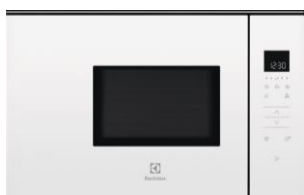

kodinkoneet

Kodinkoneet kalustekaavion mukaisesti

ELECTROLUX

Keittotaso Induktio

Mikroaaltouuni

Valkoinen tai musta/teräs

Kalusteuni

Valkoinen tai musta/teräs