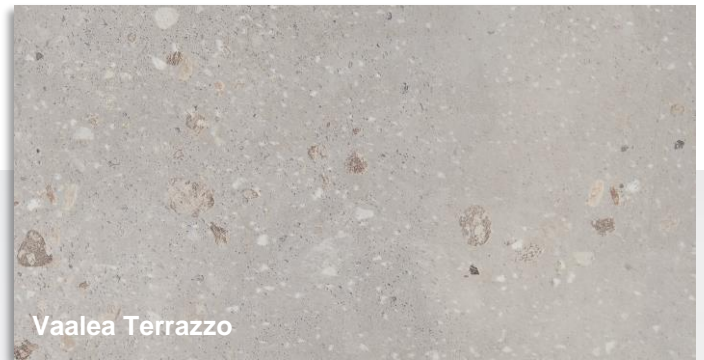

Usvainen marmori

Vaalea Terrazzo