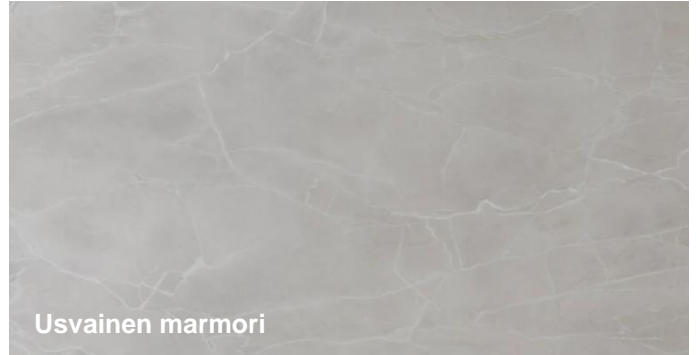

KEITTIÖ

työpöytäta-
sot

NOVART Petra