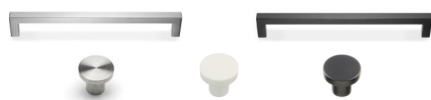

Väri teräs

ENSTO

Valaisin lauteiden alla

ERILLIS-WC

KALUSTEET / NOVART

Peilikaappi led-valaisimella
(Kuvasta poiketen yhdellä ovella)

Posliiniallas ja allaskaappi

Vedin