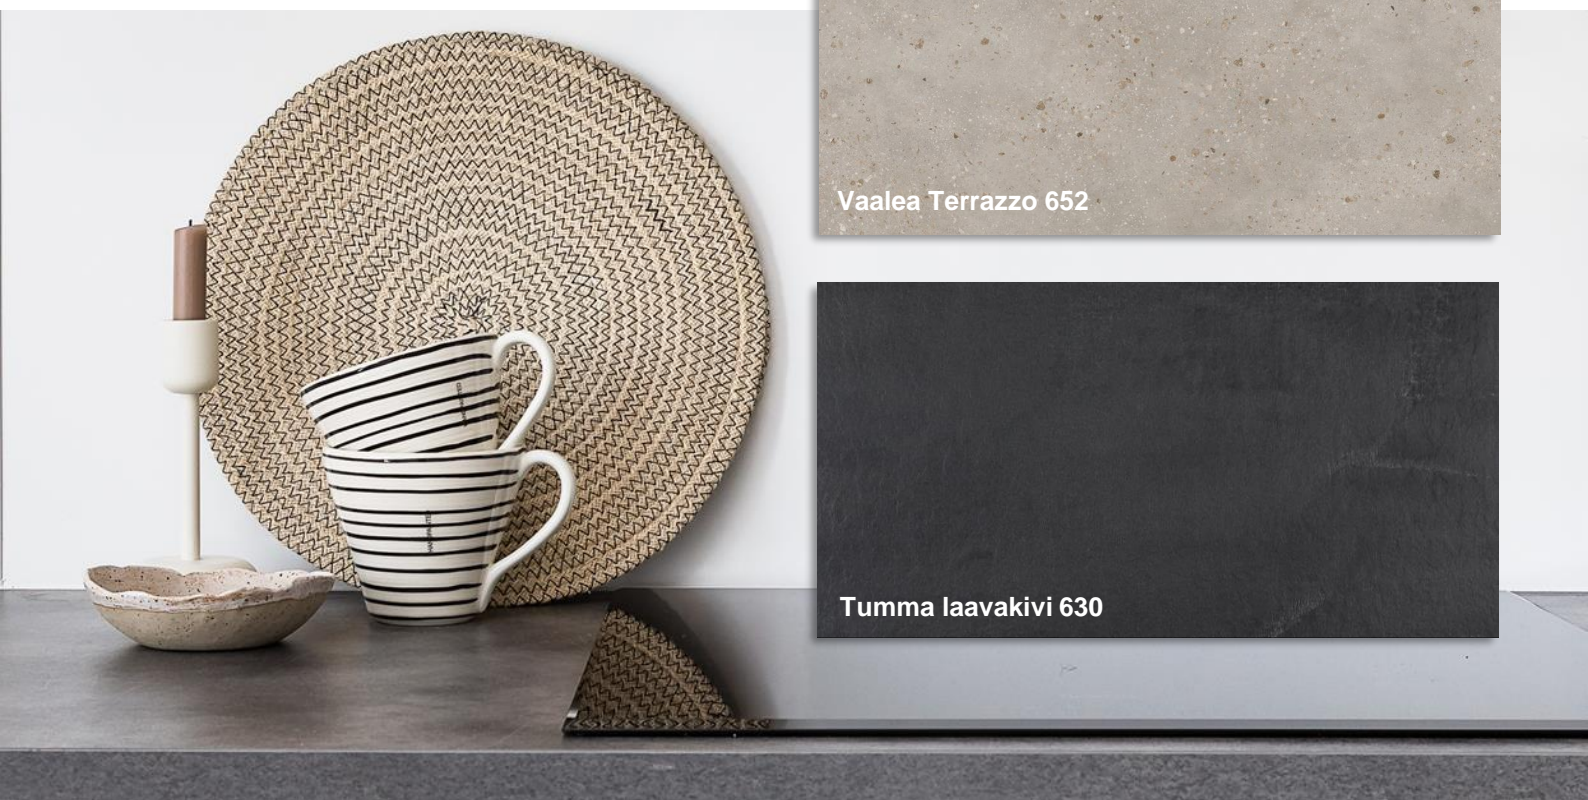

KEITTIÖ

työpöytätasot

NOVART

Työpöytätasot ovat 30 mm paksuista laminaattia.
Tasojen reunanauhat ovat tasojen väriset.