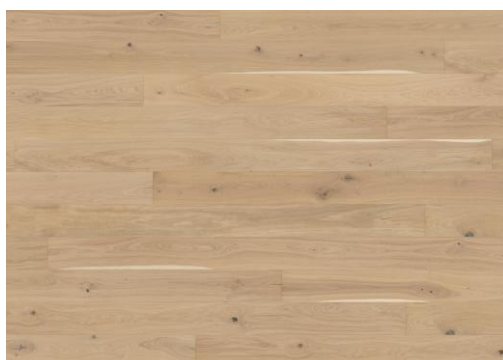

Tammi Eggshell
harjattu ultramattalakattu