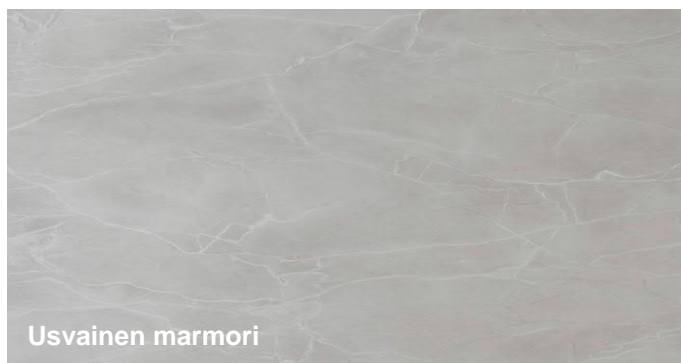

KEITTIÖ

työpöytätaasot

NOVART

Työpöytätaasot ovat 30 mm paksuista laminaattia.
Tasojen reunanauhat ovat tasojen väriset.