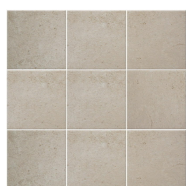

HEHKU

KYLPYHUONE ERILLIS-WC

laatat

Europe Black

Europe White

Europe Beige

Europe Grey

Lattialaatta 100x100 mm

PUKKILA

White, kiiltävä

White, himmeä

Europe Wall White

Europe Wall Beige

Europe Wall Grey

Seinälaatta 300x600 mm

SAUNA