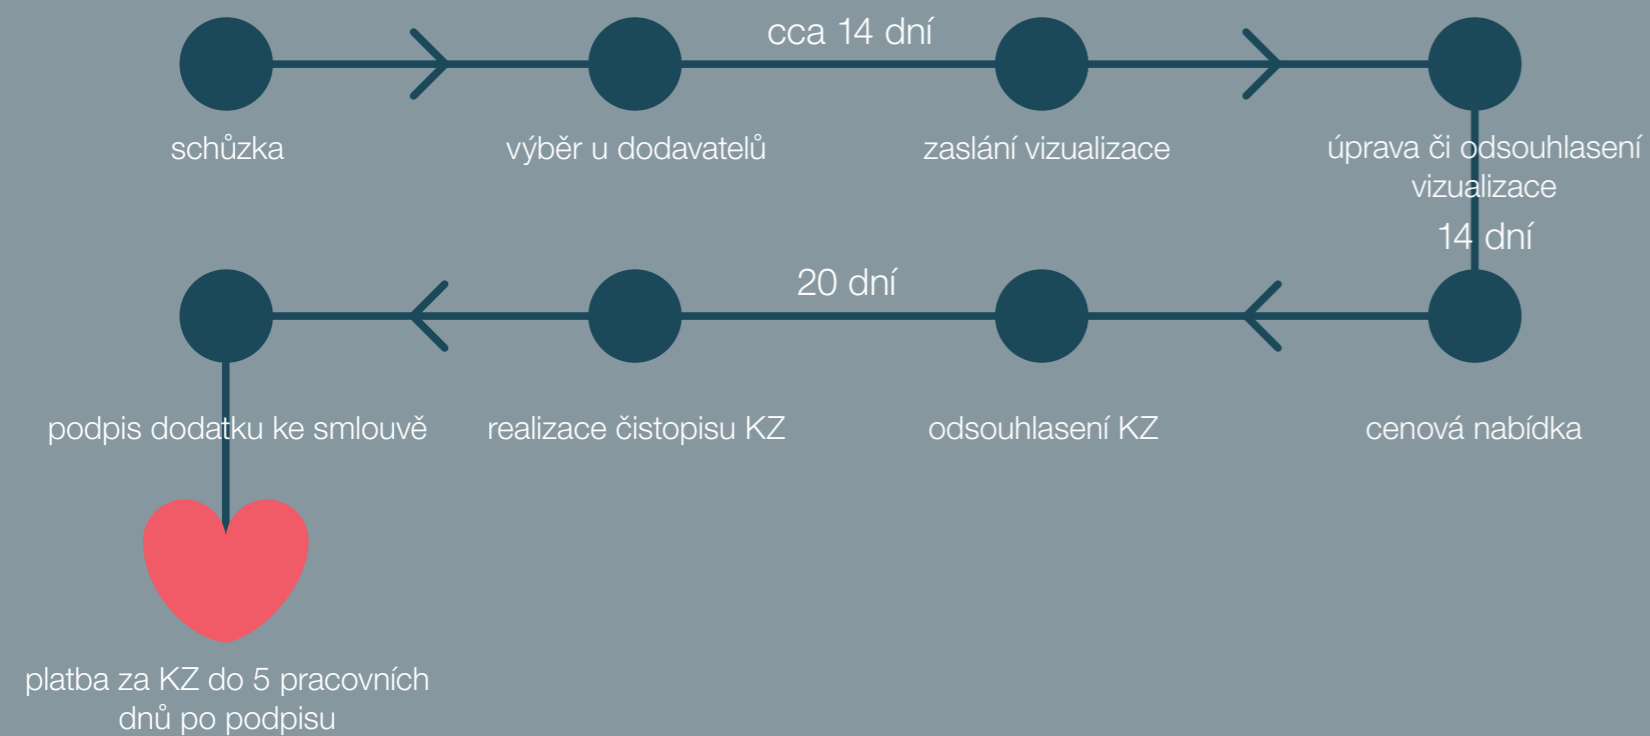

YIT

SIJA Kamýk

STANDARDY BYTŮ

Výběr standardního vybavení

Výběr nadstandardního vybavení

NAVRHNĚTE SI VLASTNÍ BYT

S námi si vytvoříte vysněný byt jednoduše a úsporně. Vybírat můžete ze široké nabídky materiálů vstupních dveří, vinylových podlah našich dodavatelů, a dotvořit si tak bydlení podle svých představ.