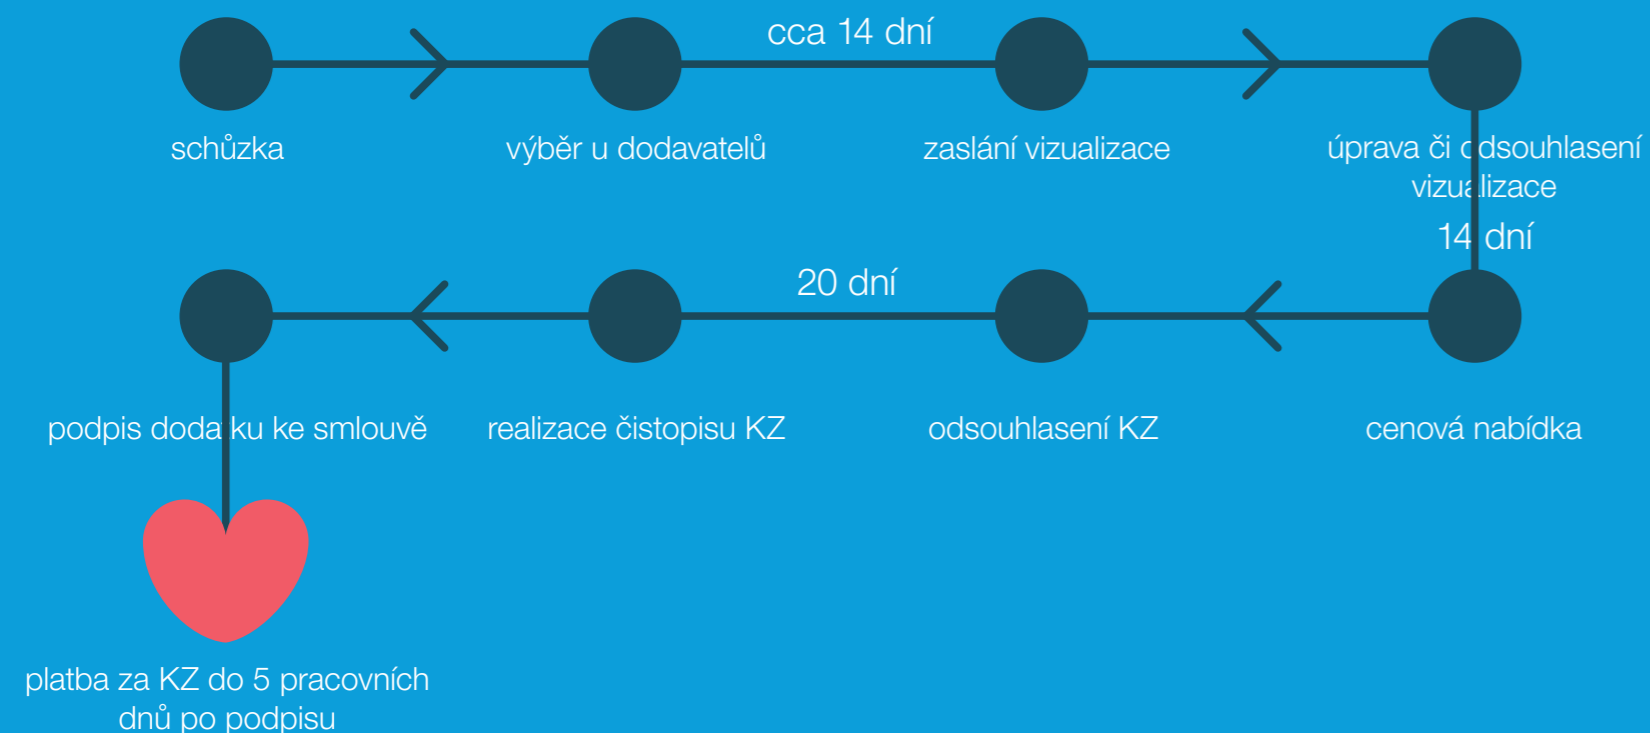

The image is an architectural rendering of a modern residential development, overlaid with a semi-transparent blue filter. It features several multi-story apartment buildings with balconies and large windows. In the foreground, there is a paved pedestrian area with a checkered pattern, where several people are walking and sitting. A large tree stands on the left, and a playground structure is visible in the middle ground. The sky is bright with some clouds.

YIT

TOIVO Roztyly I

STANDARDY BYTŮ

Výběr standardního vybavení

Výběr nadstandardního vybavení

NAVRHNĚTE SI VLASTNÍ BYT

S námi si vytvoříte vysněný byt jednoduše a úsporně. Vybírat můžete ze široké nabídky materiálů vstupních dveří, vinylových podlah našich dodavatelů, a dotvořit si tak bydlení podle svých představ.

Alpod CZ s.r.o.

Společnost Alpod CZ je mezinárodní společnost, která se zabývá prodejem a výrobou podlahových krytin (dřevěných, laminátových a vinylových) a patří mezi významné prodejce v EU. Dodává podlahy do více než 48-ti zemí světa. Hlavní sídlo společnosti je ve Slovinsku. Společnost Alpod CZ se zaměřuje především na vysokou kvalitu nabízených produktů a jejím cílem je hlavně spokojený zákazník. Pod značkou Floor Experts najdete široký výběr vysoce kvalitních podlahových krytin.