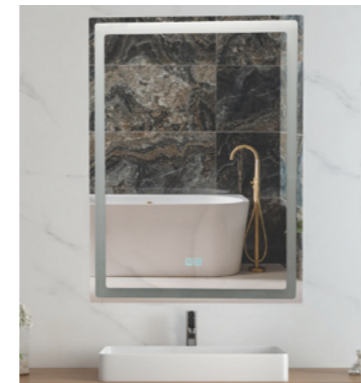

Výrobce: Emco

Držák toaletního papíru
Loft

Výrobce: Emco

Dvojháček
Loft

Výrobce: Emco

WC štětka
Loft

Výrobce: Emco

Zrcadlo
Islands Madagaskar