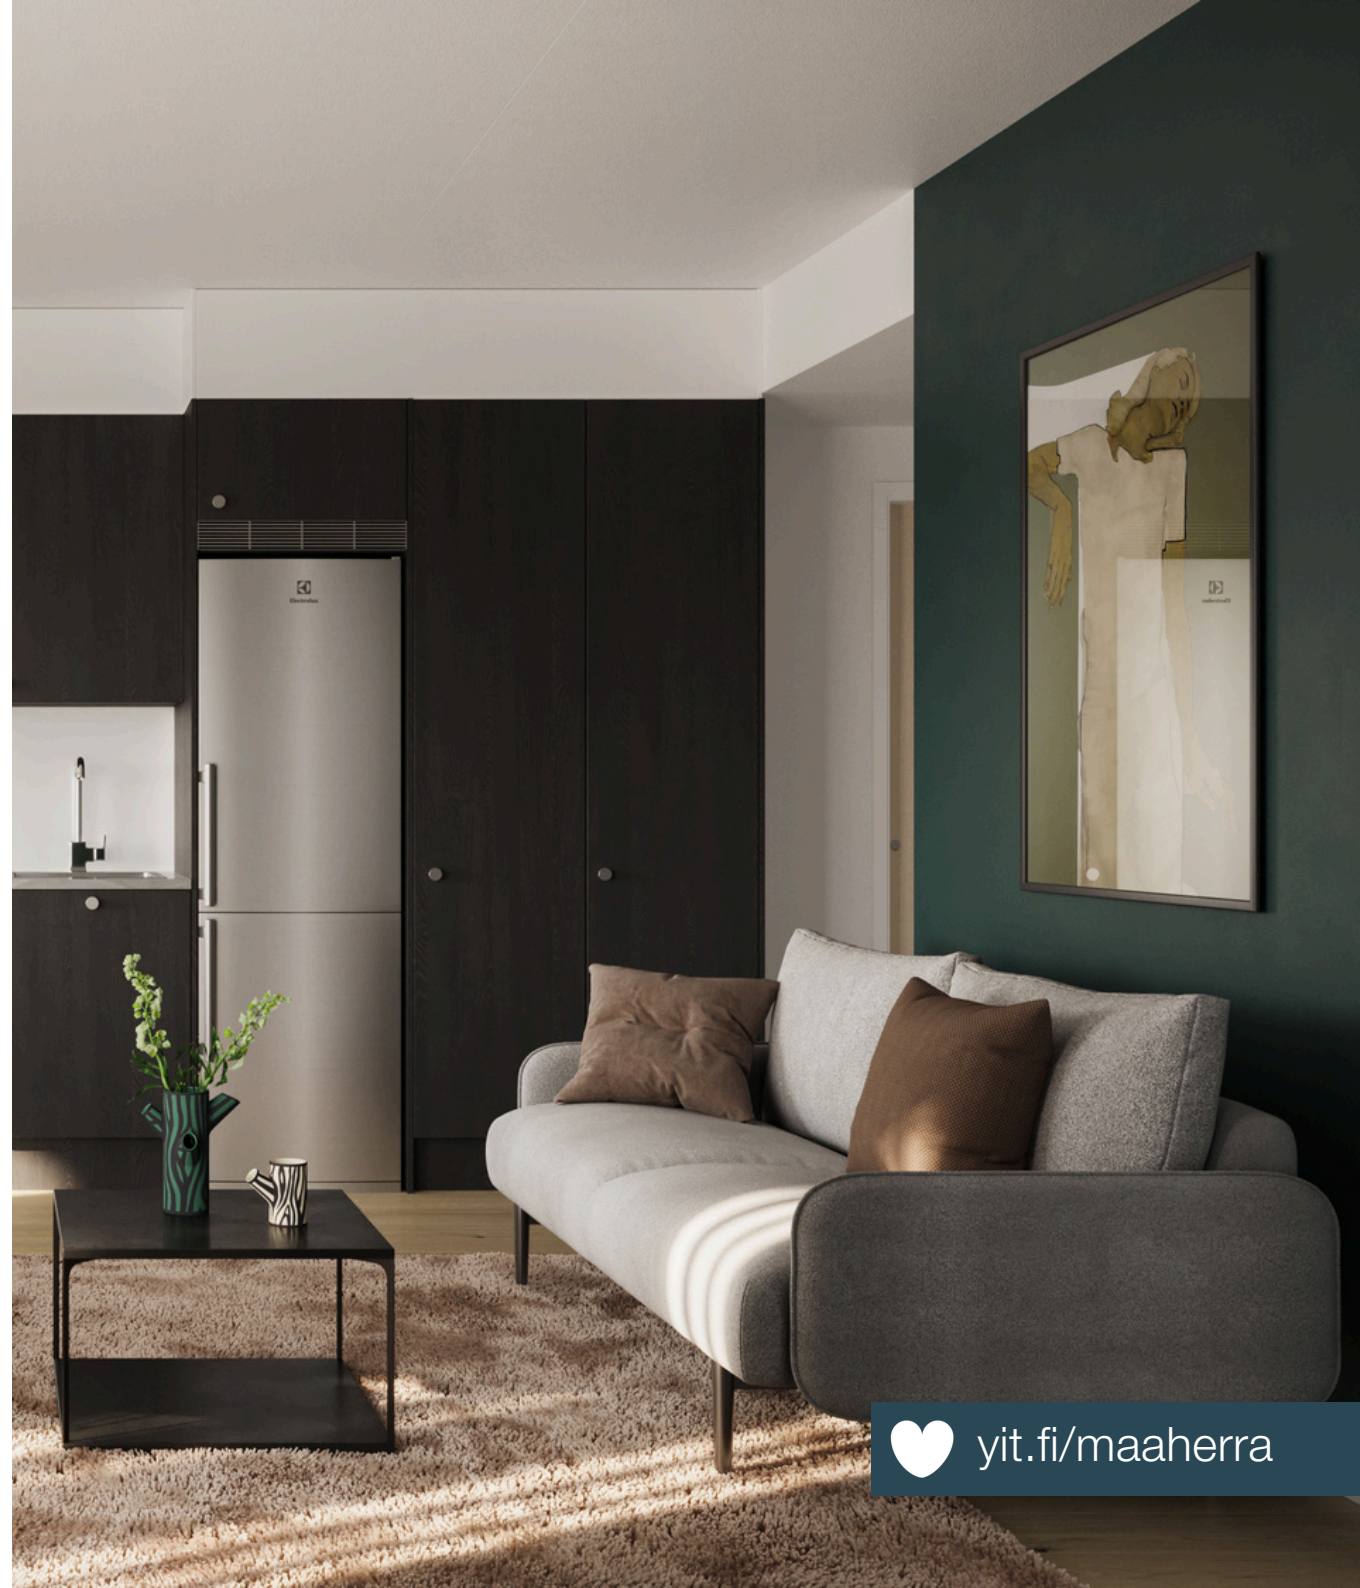

KOOKOS

Keittiön kalusteovet Light Grey Matt, krominen nuppivedin, valkoinen välitilalasi, laminaattityötaso Cento, teräsallas, krominen hana, integroidut kodinkoneet, seinäkaapin pohjaan asennettu LED-nauhavalaisin ja 2-osaiset valkoiset kulmapistorasiat. Lattiana vaalea 3-sauvainen saarniparketti.