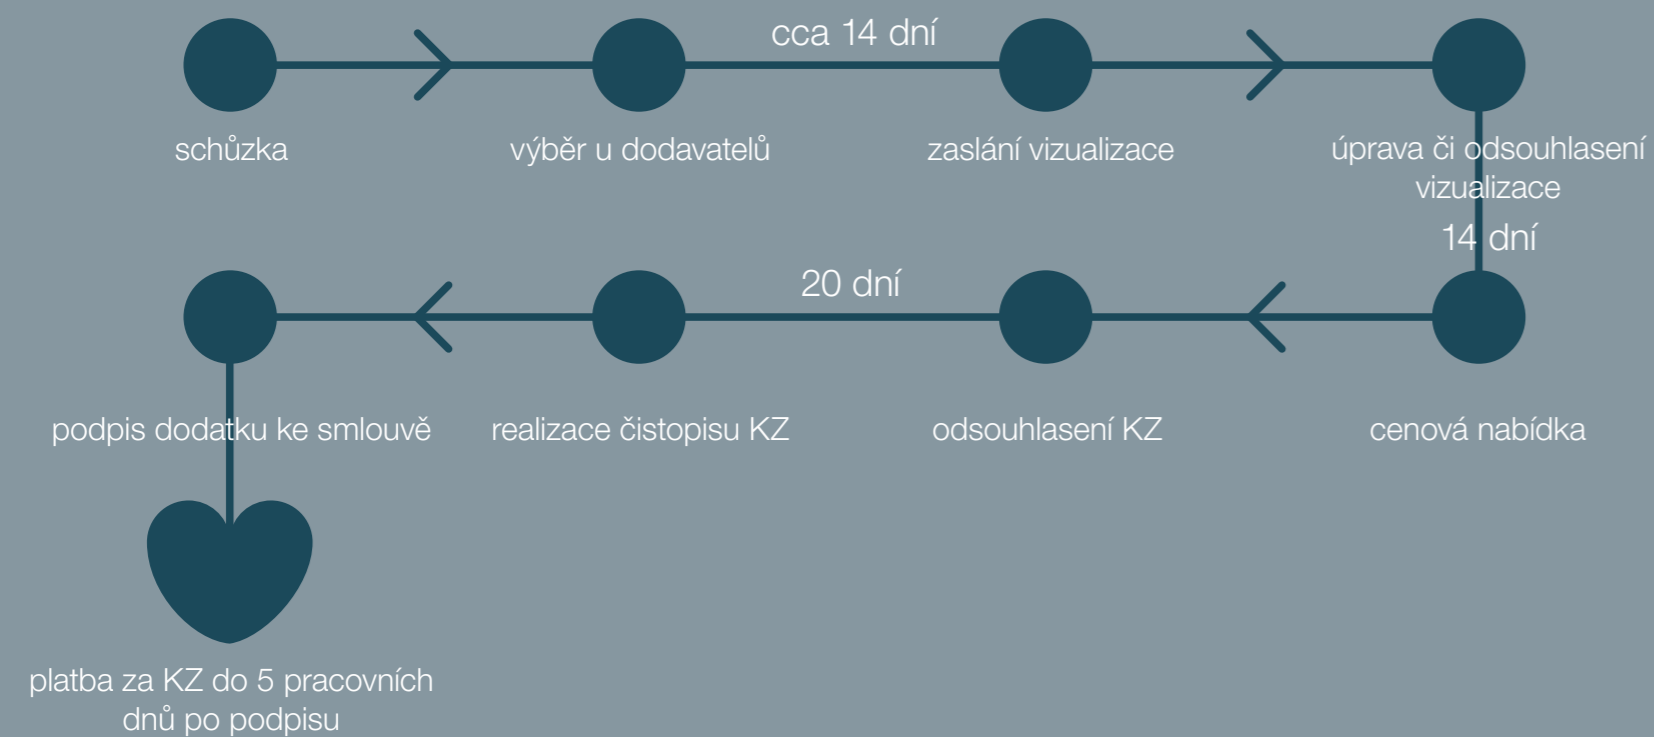

YIT

SUOMI HLOUBĚTÍN

TAMPERE

STANDARDY BYTŮ

Výběr standardního vybavení

Výběr nadstandardního vybavení

NAVRHNĚTE SI VLASTNÍ BYT

S námi si vytvoříte vysněný byt jednoduše a úsporně. Vybírat můžete ze široké nabídky materiálů vstupních dveří, vinylových podlah našich dodavatelů, a dotvořit si tak bydlení podle svých představ.