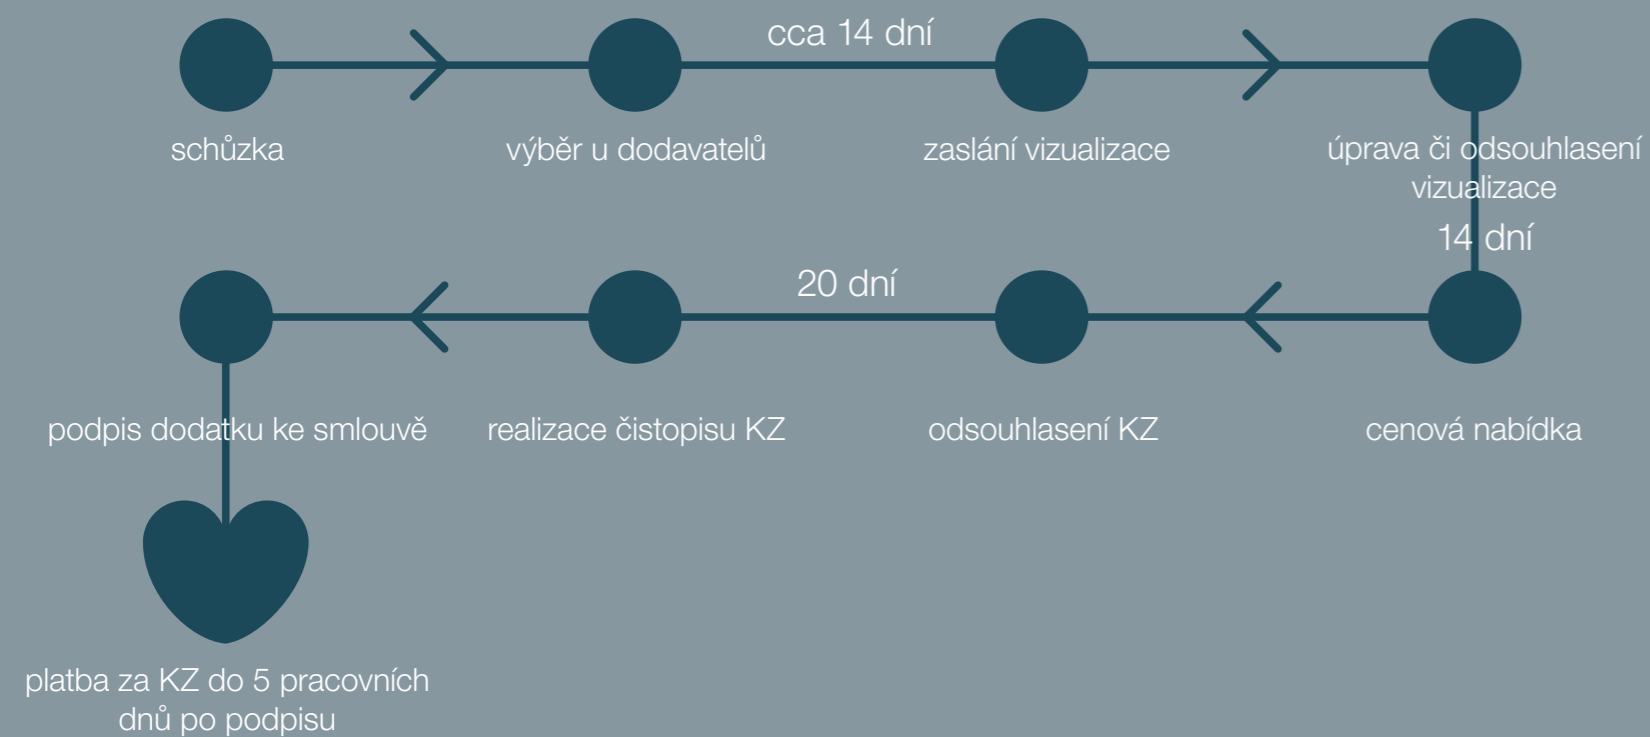

YIT

RANTA Barrandov III

STANDARDY BYTŮ

Výběr standardního vybavení

Výběr nadstandardního vybavení

NAVRHNĚTE SI VLASTNÍ BYT

S námi si vytvoříte vysněný byt jednoduše a úsporně. Vybírat můžete ze široké nabídky materiálů vstupních dveří, vinylových podlah našich dodavatelů, a dotvořit si tak bydlení podle svých představ.