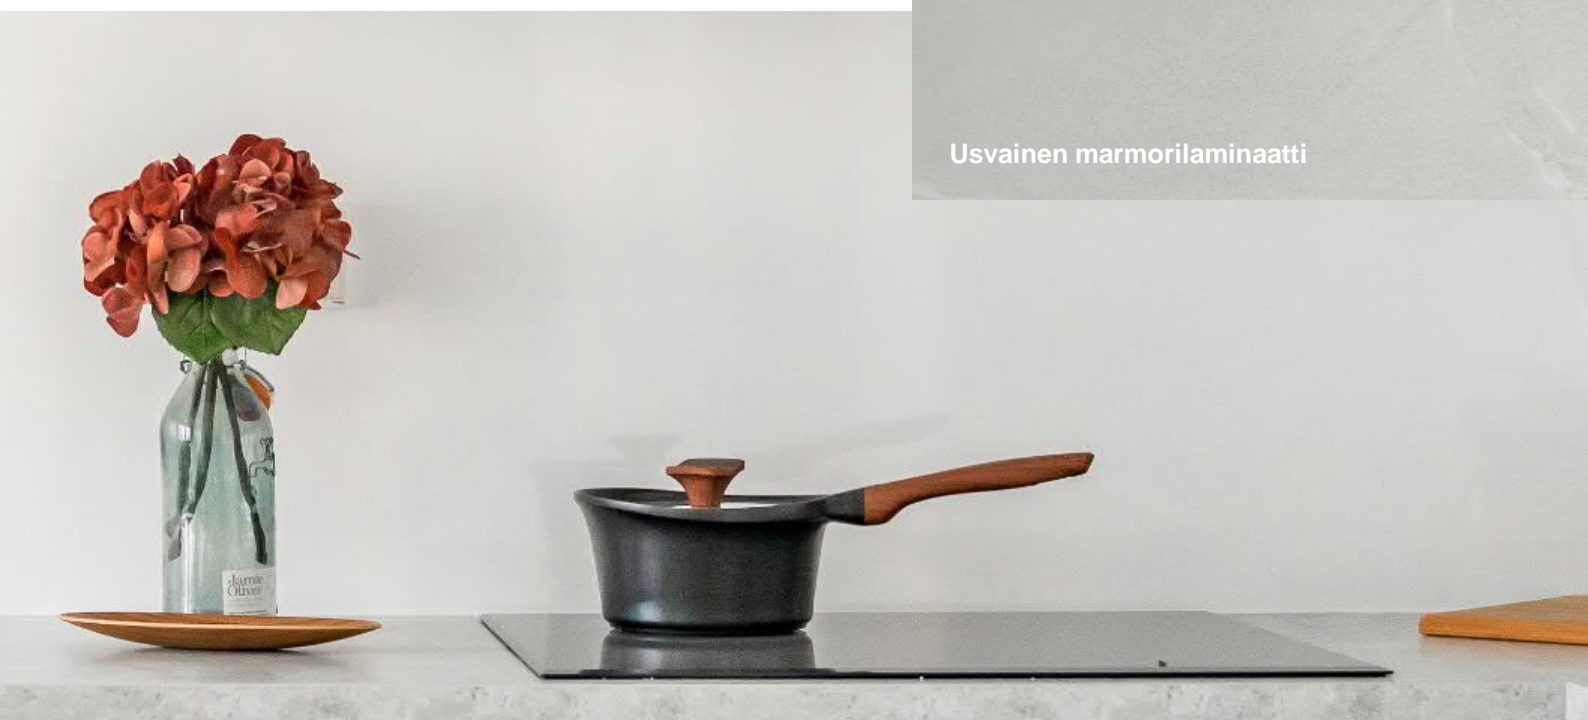

KEITTIÖ

Työpöytätasot

NOVART

Työpöytätasot ovat 30 mm paksuista laminaattia.
Tasojen reunanauhat ovat tasojen väriset.

KEITTIÖ

Välitila

YHDISTELE
MATERIAALEJA

NOVART