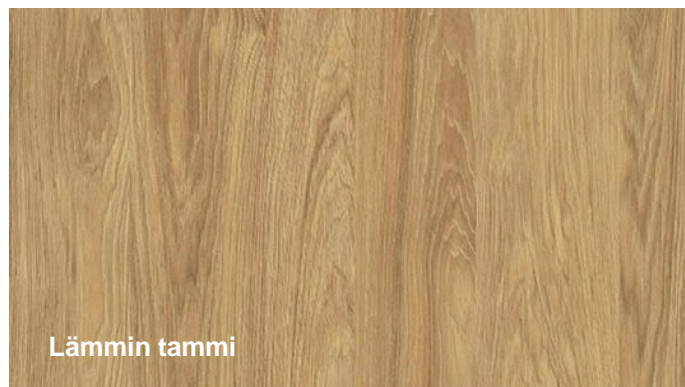

KEITTIÖ

Työpöytätasot

NOVART