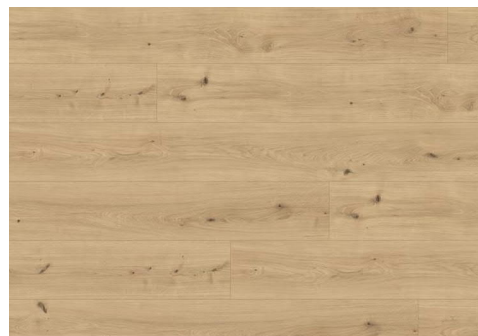

Luonnontammi

Laminaatti, viisteellinen, koko
2050x246x10 mm,
EPL2136