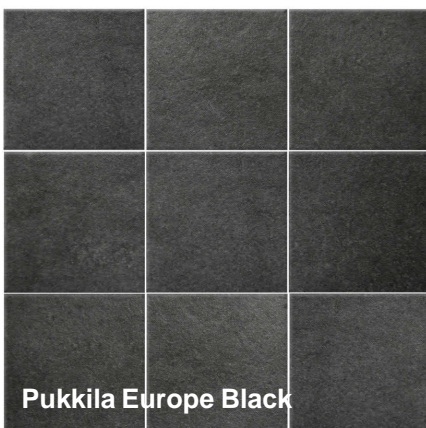

LAATTAPISTE-PUKKILA