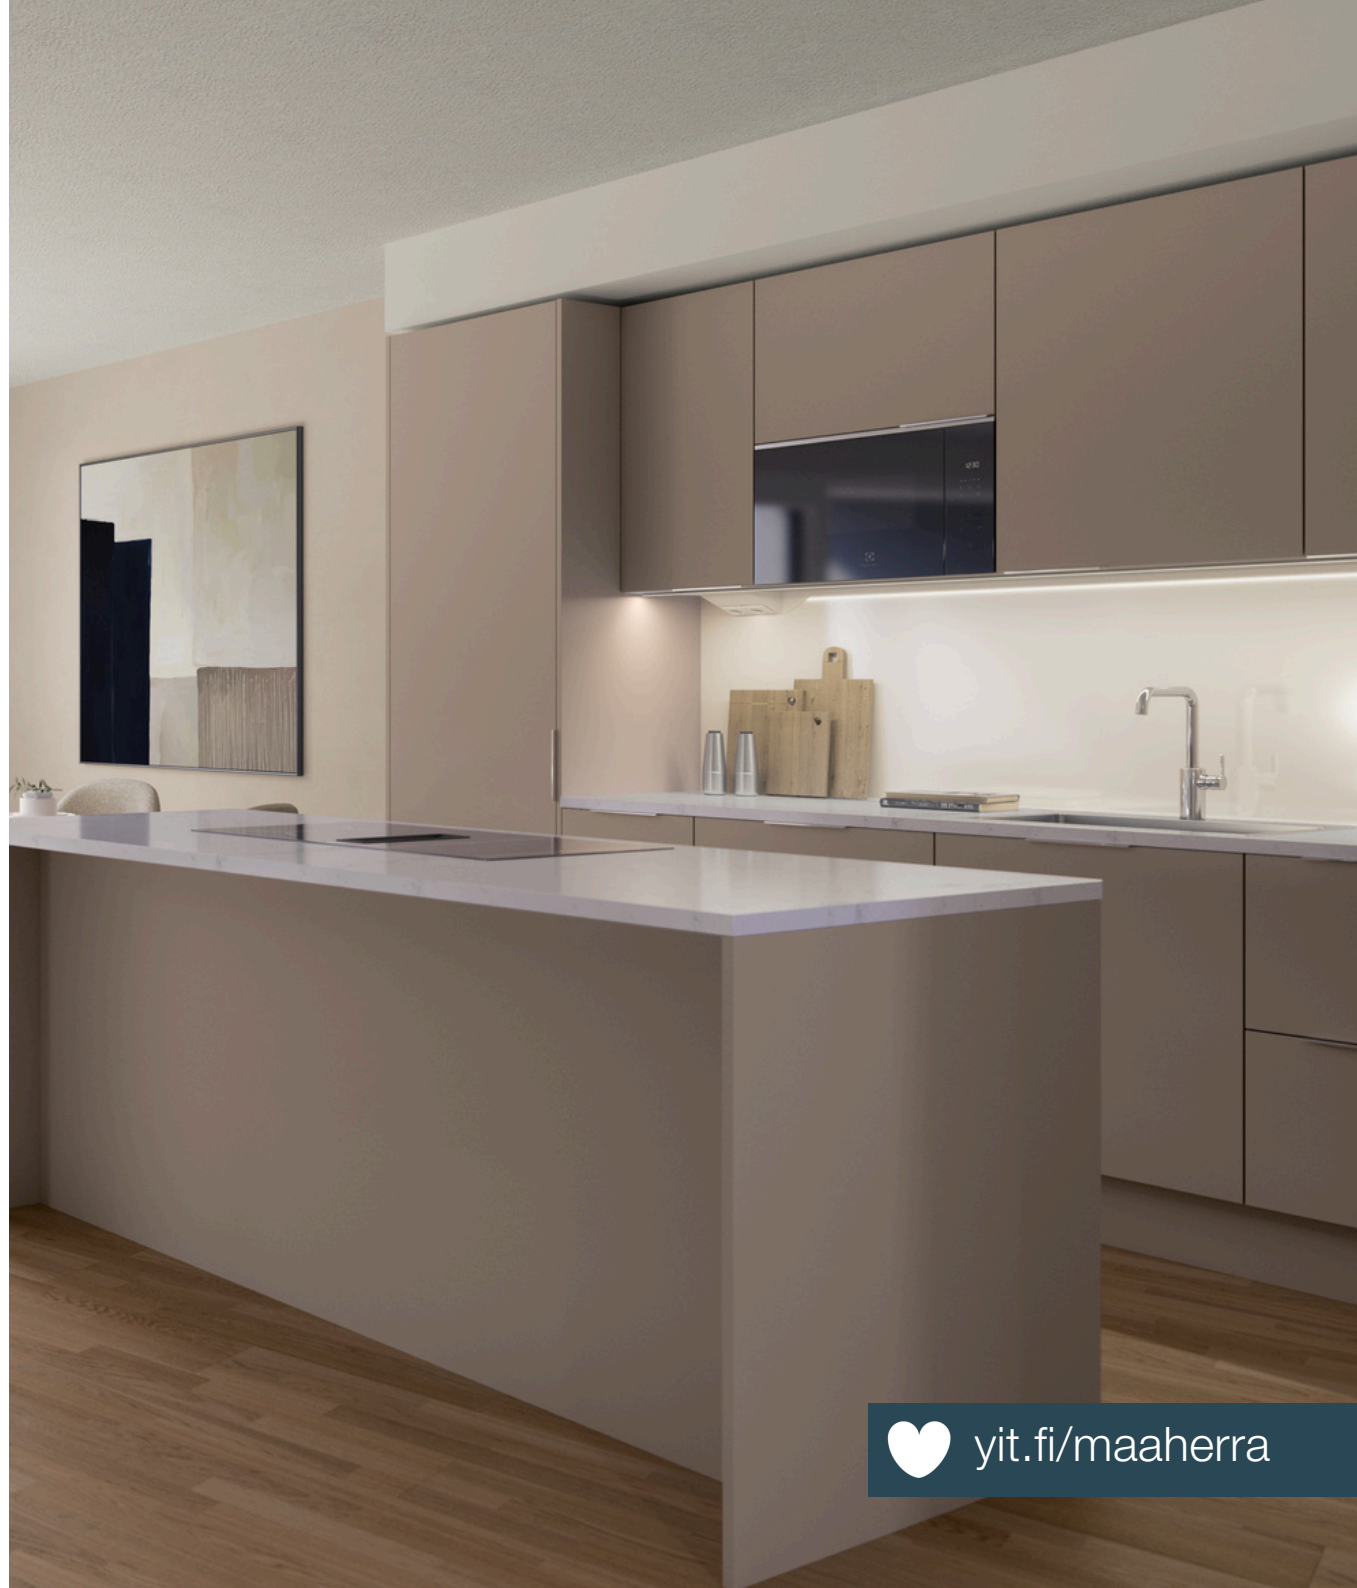

Kirjaudu kaupanteon jälkeen YIT Plus -palveluun osoitteessa www.yitplus.com

KOOKOS

Keittiön kalusteovet Light Grey Matt, krominen nuppivedin, valkoinen välitilalasi, laminaattityötaso Cento, teräsallas, krominen hana, integroidut kodinkoneet, seinäkaapin pohjaan asennettu LED-nauhavalaisin ja 2-osaiset valkoiset kulmapistorasiat. Lattiana vaalea 3-sauvainen saarniparketti.