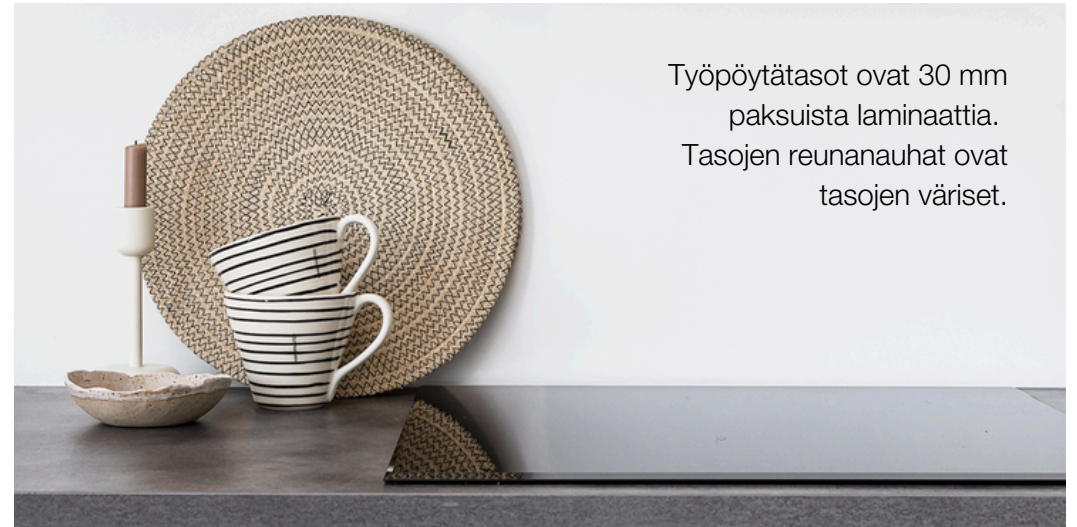

Työpöytätasot

Työpöytätasot ovat 30 mm paksuista laminaattia. Tasojen reunanauhat ovat tasojen väriset.