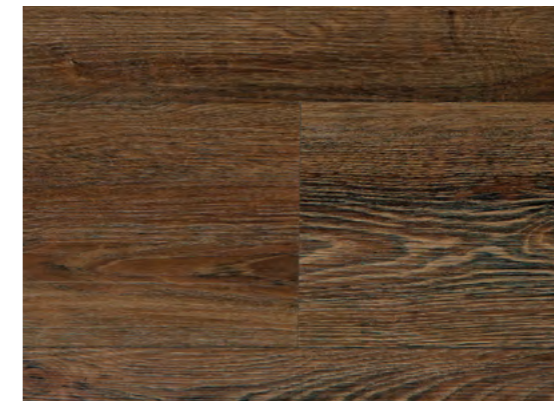

WINFLEX RIGID+

Dub San Diego

Dub Calypso

Dub Silverdale

Dub Ashland

Dub Preston

02 | Vstupní dveře

NEXT a.s.