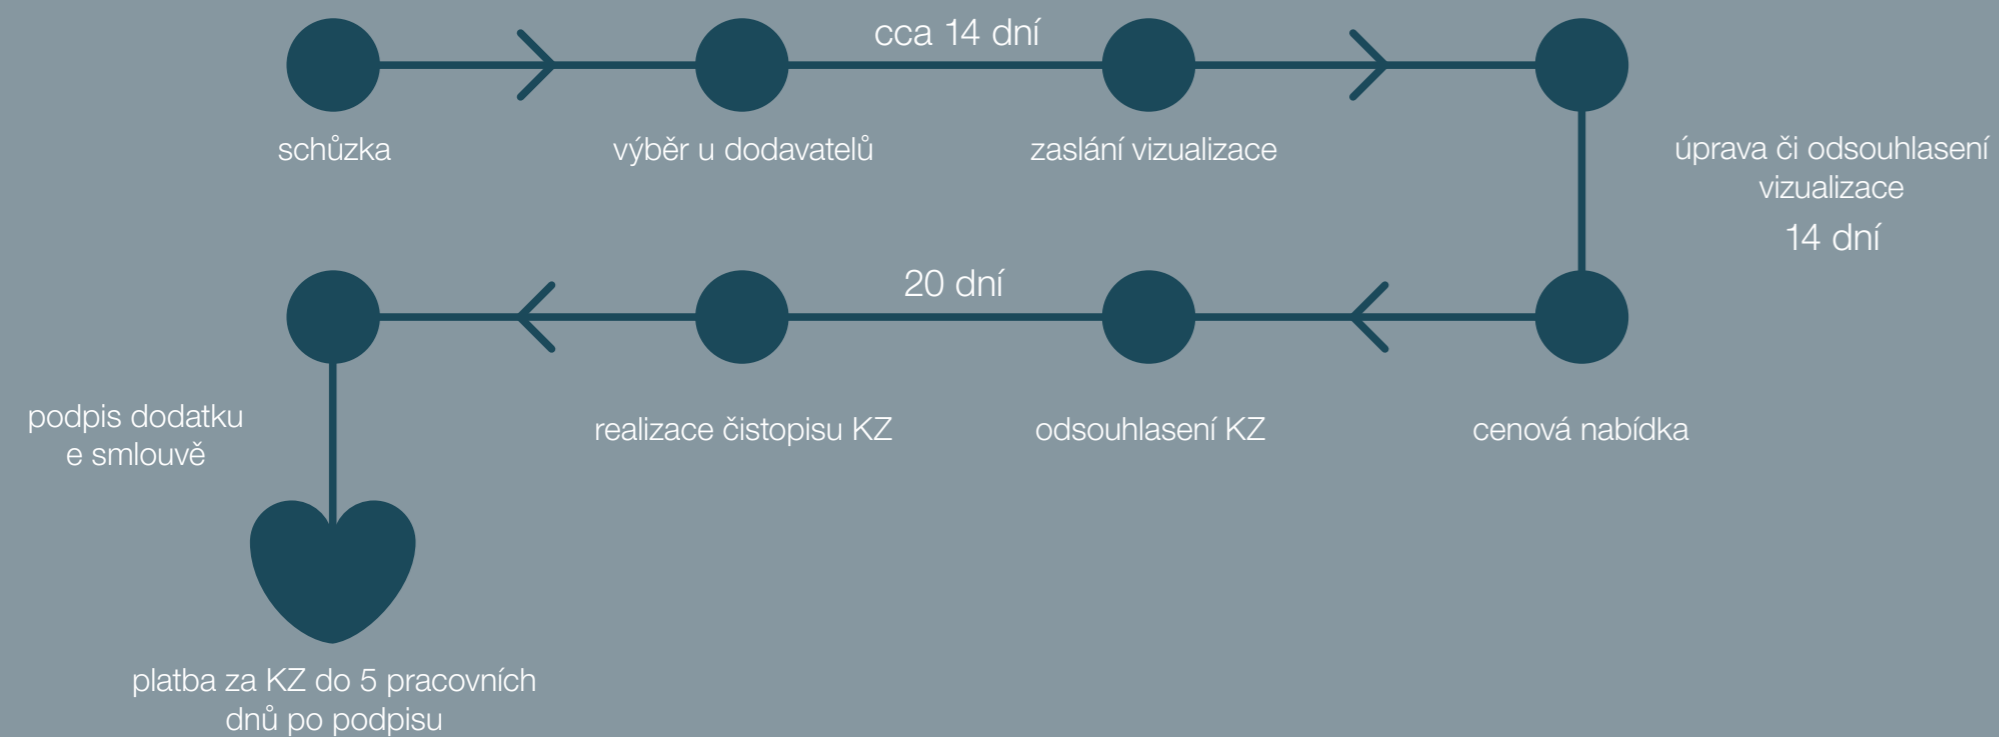

Výběr nadstandardního vybavení

01 Podlahy
str. 4

02 Vstupní dveře
str. 6

03 Interiérové dveře
str. 8

04 Obklady a dlažby
str. 10

05 Sanita
str. 12