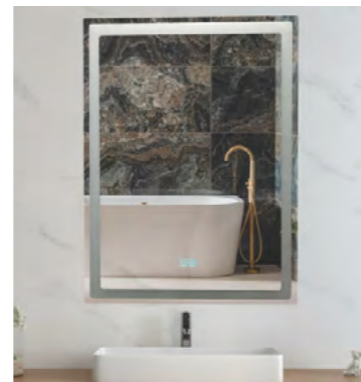

Zrcadlo
Islands Madagascar

Výrobce: La Futura

V prefabrikovaných koupelnách jsou doplňky již specifikovány a nelze je dále měnit.

TOMORROW WELL BUILT

Bezplatná zákaznická linka:
800 200 666

YIT Czechia s.r.o.

Telehouse – Generála Píky 430/26
160 00 Praha 6
Česká republika

domov@yit.cz

www.yit.cz

Tento katalog je vtištěn na vysoce kvalitním papíře, který byl vyroben pouze z certifikovaných surovin FSC. To zaručuje, že pochází pouze ze zdrojů, které jsou obhospodařovány podle důsledných ekologických a sociálních pravidel organizace Forest Stewardship Council (FSC). Záleží nám na přírodě. Můžete si být jisti, že uděláme vše pro to, abychom využívali pouze papír ze zdrojů, které jsou získávány šetrným způsobem.