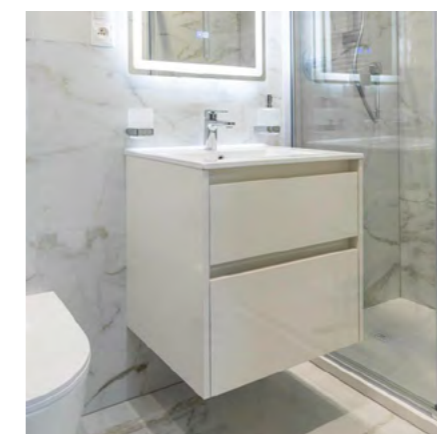

Barva: Bílá
Výrobce: La Futura