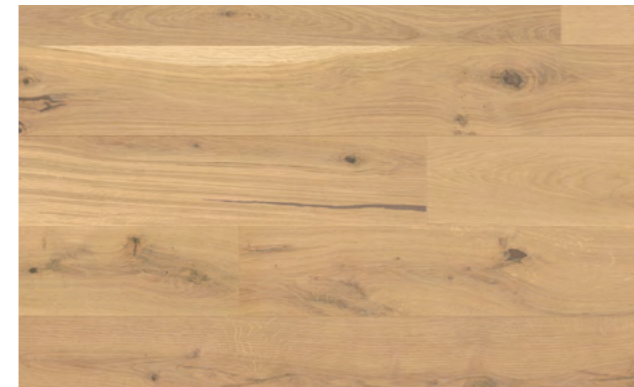

Dub Windsor

Dub Lakewood

Dřevěné podlahy - KPP

KPP 1800, Dub bělený rustic live

KPP 1800, Dub přírodní pure rustic live

KPP 1800, Dub přírodní rustic live

KPP 1800, Dub tmavý rustic live

02 | Vstupní dveře