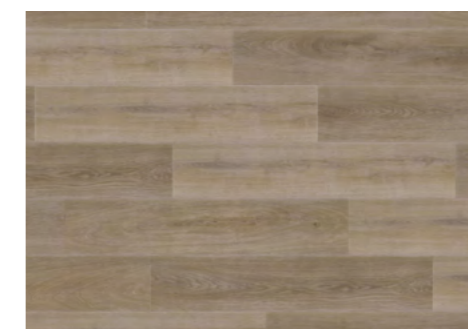

COMFORT

SPC minerální podlahy - KPP

Dub Hayworth

Dub Nordland

Dub Garland

Dub Salerno

Dub Dallas

Dub Stamford