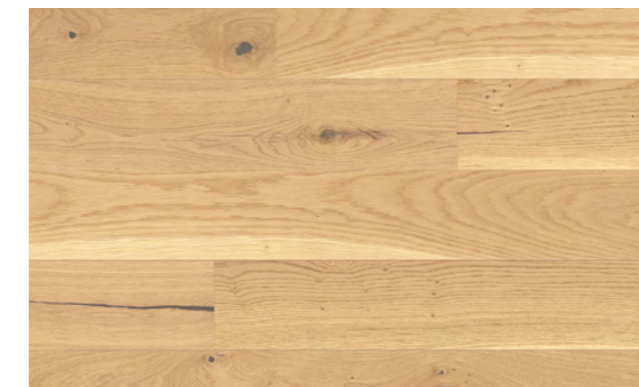

Dub Windsor

Dub Lakewood

Dřevěné podlahy - KPP

KPP 1800, Dub bělený rustic live

KPP 1800, Dub přírodní pure rustic live

KPP 1800, Dub přírodní rustic live

KPP 1800, Dub tmavý rustic live

02 | Vstupní dveře