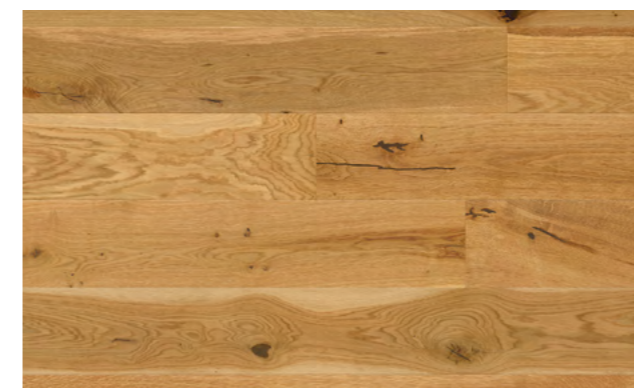

## Dřevěné podlahy - KPP

KPP 1800, Dub bělený rustic live

KPP 1800, Dub přírodní pure rustic live

KPP 1800, Dub přírodní rustic live

KPP 1800, Dub tmavý rustic live