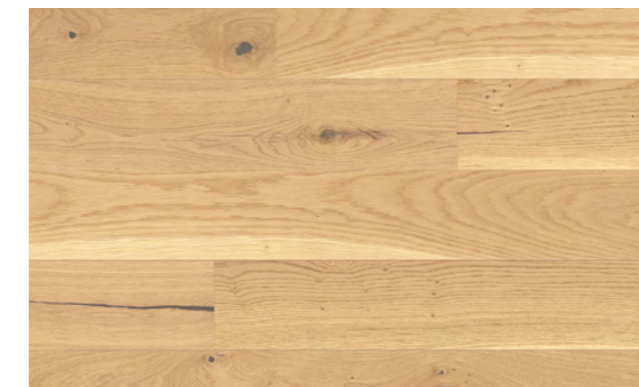

KPP 1800, Dub přírodní pure rustic live