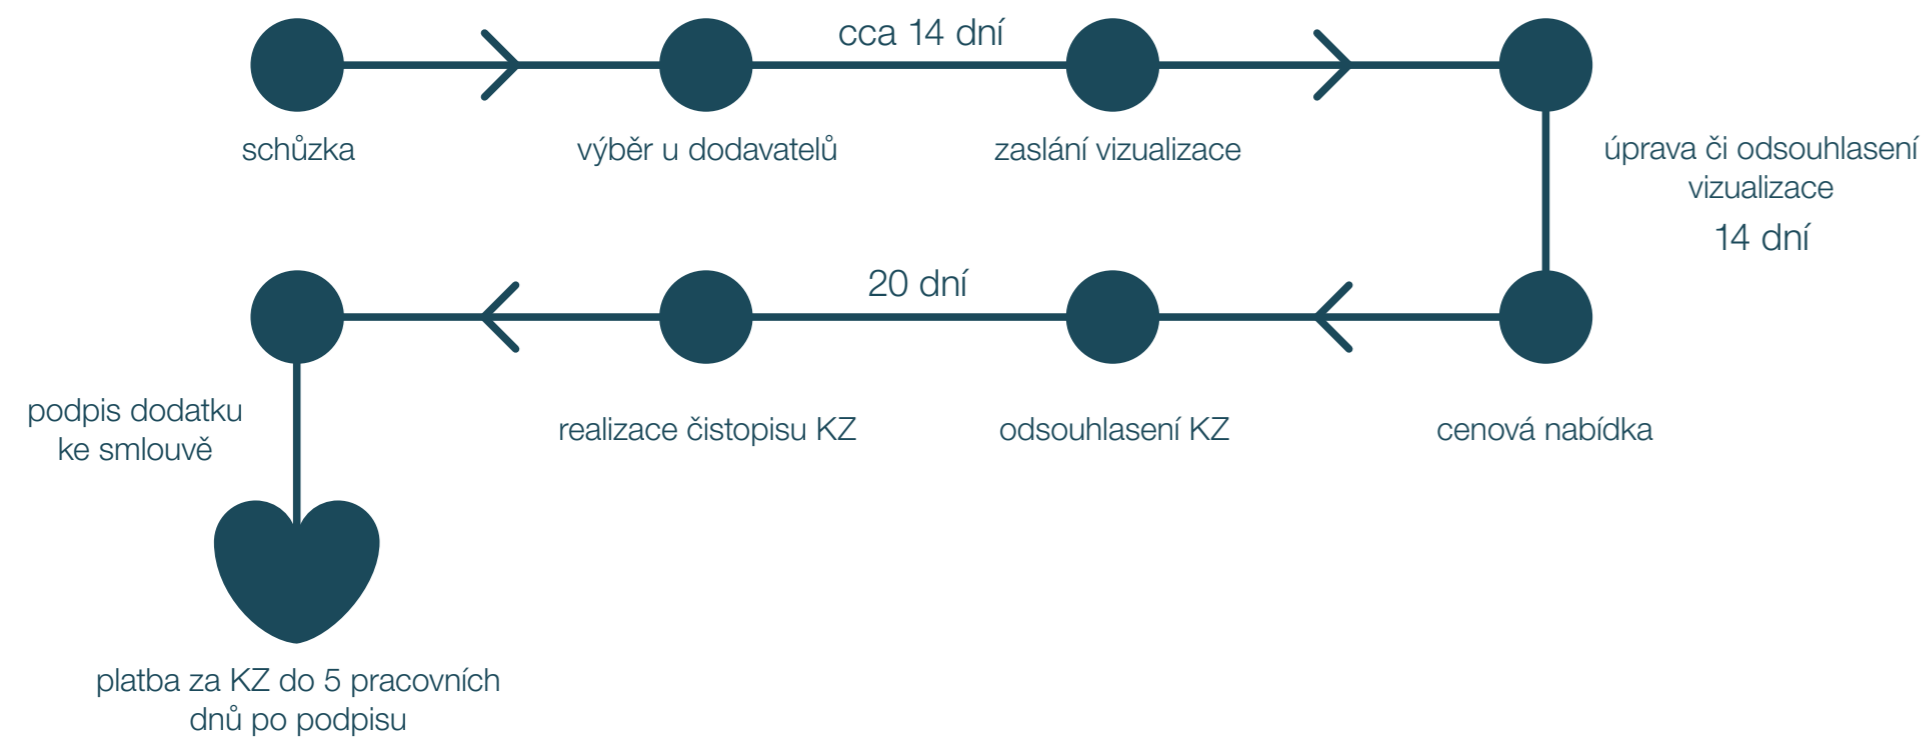

YIT

VIRTA Kladno - VANAJA

BUDOVA G

STANDARDY BYTŮ

Výběr standardního vybavení

Výběr nadstandardního vybavení

01 Podlahy
str. 4

02 Vstupní dveře
str. 6