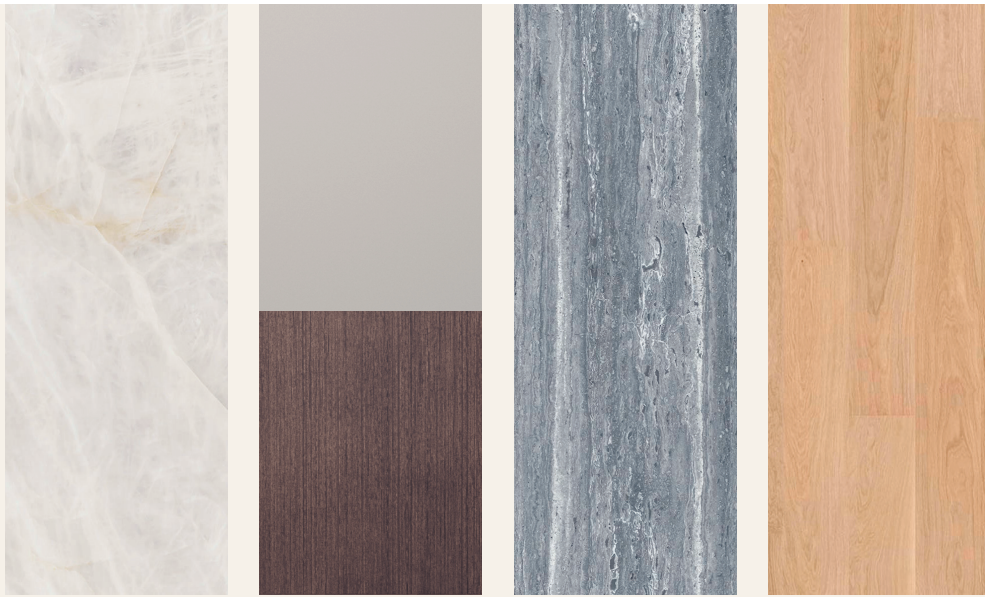

KAARNA

Kaarna tuo kotiin näyttävän ja viimeistä piirtoa myöten huolitellun ilmeen. Raamikas koti rakentuu materiaalien vahvoista kontrasteista ja valoa heijastavista pinnoista, joita pehmeä valaistus tasapainottaa. Hienovaraiset yksityiskohdat yhdessä erilaisten pintojen taidokkaiden yhdistelmien kanssa korostavat kodin hillittyä arvokkuutta.

Kaarna toimii selkeälinjaisena kehyksenä asukkaan omalle sisustukselle, jossa erilaiset huonekalut ja tyylit sopuisasti täydentävät toisiaan.