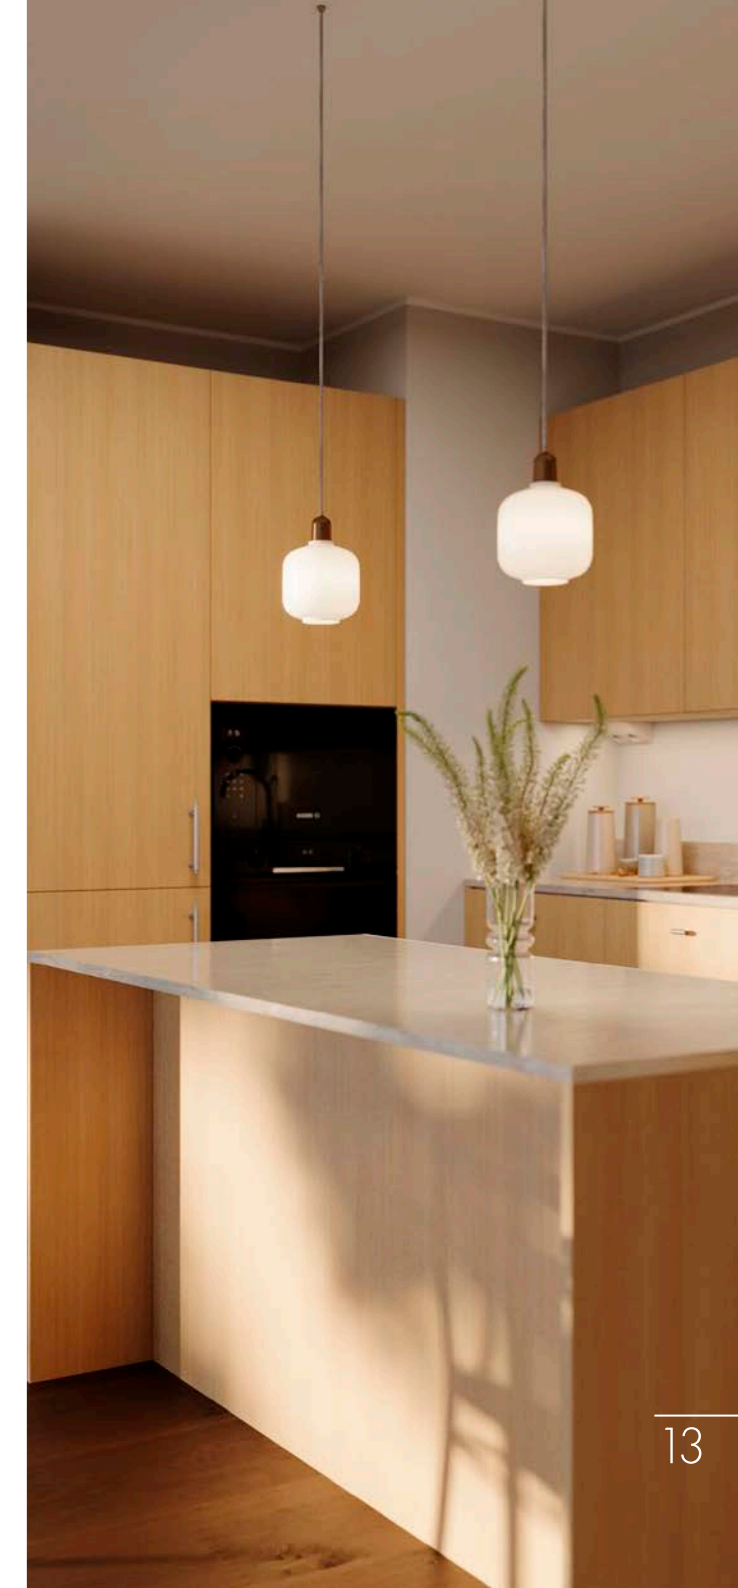

Koti, jonka jokainen yksityiskohta on merkityksellinen

Kodin tunnelma rakentuu harkituista valinnoista. Aikaa kestävät materiaalit, hienostuneet pinnat ja tarkkaan valittu väripaletti luovat ehyen kokonaisuuden, jossa olo on kotoisa ja tunnelma levollinen.

Oman sisustusinspiraation lähteeksi YIT Formia -kotiin on kuratoitu kolme viimeisteltyä tyylikokonaisuutta: **Pellavan** ajaton rauha, **Kaarnan** hienostuneet kontrastit ja **Untuvan** luova ilmavuus.

Valitulla teemalla kodissa voi korostaa pehmeää harmoniaa, syvempää sävy maailmaa tai kevyttä, vaaleaa ilmettä. Valmiiden teemojen rinnalla asunnon hintaan sisältyvät muut materiaalivaihtoehdot antavat lisää mahdollisuuksia hienosäätää kokonaisuutta. Näin sisustuksesta tulee toivottu ja omannäköinen heti ensi hetkestä lähtien.

Ajoissa liikkeellä

Mitä varhaisemmassa vaiheessa koti hankitaan, sitä enemmän sen yksityiskohtiin voi vaikuttaa. Henkilökohtainen asiantuntija varmistaa, että kaikki valinnat nivoutuvat yhteen saumattomaksi, korkeatasoiseksi kokonaisuudeksi.