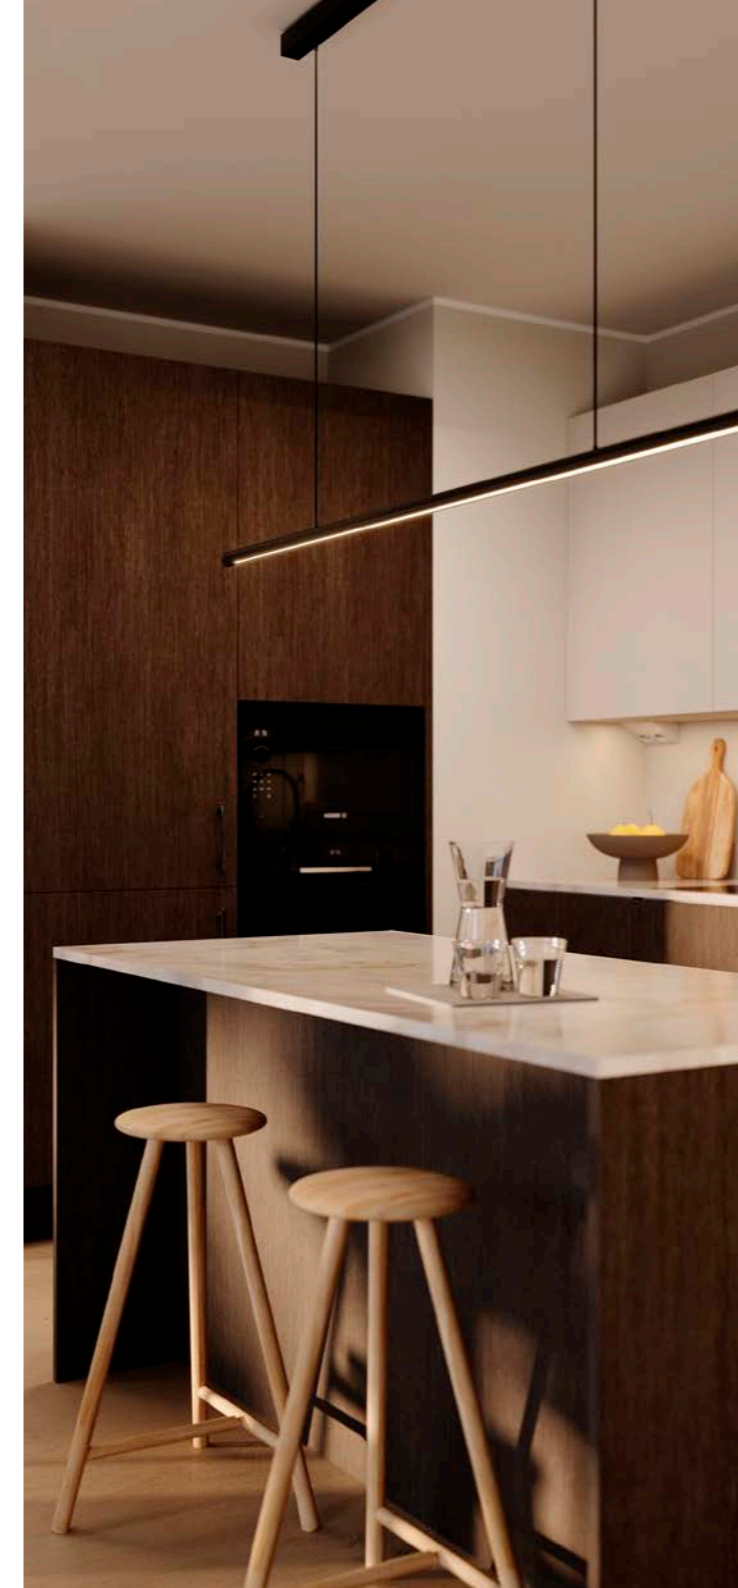

Koti, jonka jokainen yksityiskohta on merkityksellinen

Kodin tunnelma rakentuu harkituista valinnoista. Aikaa kestävät materiaalit, hienostuneet pinnat ja tarkkaan valittu väripaletti luovat ehyen kokonaisuuden, jossa olo on kotoisa ja tunnelma levollinen.

Oman sisustusinspiraation lähteeksi YIT Formia -kotiin on kuratoitu kolme viimeisteltyä tyylikokonaisuutta: **Pellavan** ajaton rauha, **Kaarnan** hienostuneet kontrastit ja **Untuvan** luova ilmavuus.

Valitulla teemalla kodissa voi korostaa pehmeää harmoniaa, syvempää sävy maailmaa tai kevyttä, vaaleaa ilmettä. Valmiiden teemojen rinnalla asunnon hintaan sisältyvät muut materiaalivaihtoehdot antavat lisää mahdollisuuksia hienosäätää kokonaisuutta. Näin sisustuksesta tulee toivottu ja omannäköinen heti ensi hetkestä lähtien.

Ajoissa liikkeellä

Mitä varhaisemmassa vaiheessa koti hankitaan, sitä enemmän sen yksityiskohtiin voi vaikuttaa. Henkilökohtainen asiantuntija varmistaa, että kaikki valinnat nivoutuvat yhteen saumattomaksi, korkeatasoiseksi kokonaisuudeksi.