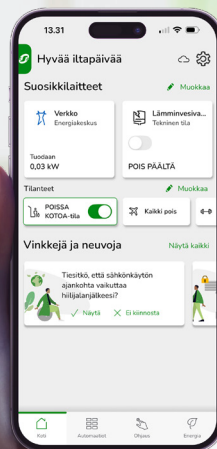

Wiser™

Wiser Ready älykotivalmius

Tervetuloa nykyaikaiseen Wiser Ready kotiin! Voit nyt valita asuntoosi valmiiksi asennettavaksi Wiser-sähkökalusteita, joiden avulla kodin toimintojen ohjaaminen on helppoa omalla puhelimellasi. Voit itse päättää, haluatko ottaa älytoiminnot käyttöön heti tai myöhemmin ja voit helposti laajentaa järjestelmää uusilla lisäosilla.

Tutustu Wiseriin ja koko tuotevalikoimaan!

se.com/fi

Schneider
Electric

Tervetuloa uuteen Wiser Ready-kotiisi!

Wiser Ready-asunnossasi on valmiiksi asennettuna seuraavat Wiser-tuotteet, jotka toimivat tavallisten sähkökalusteiden tapaan ilman keskusyksikköä.