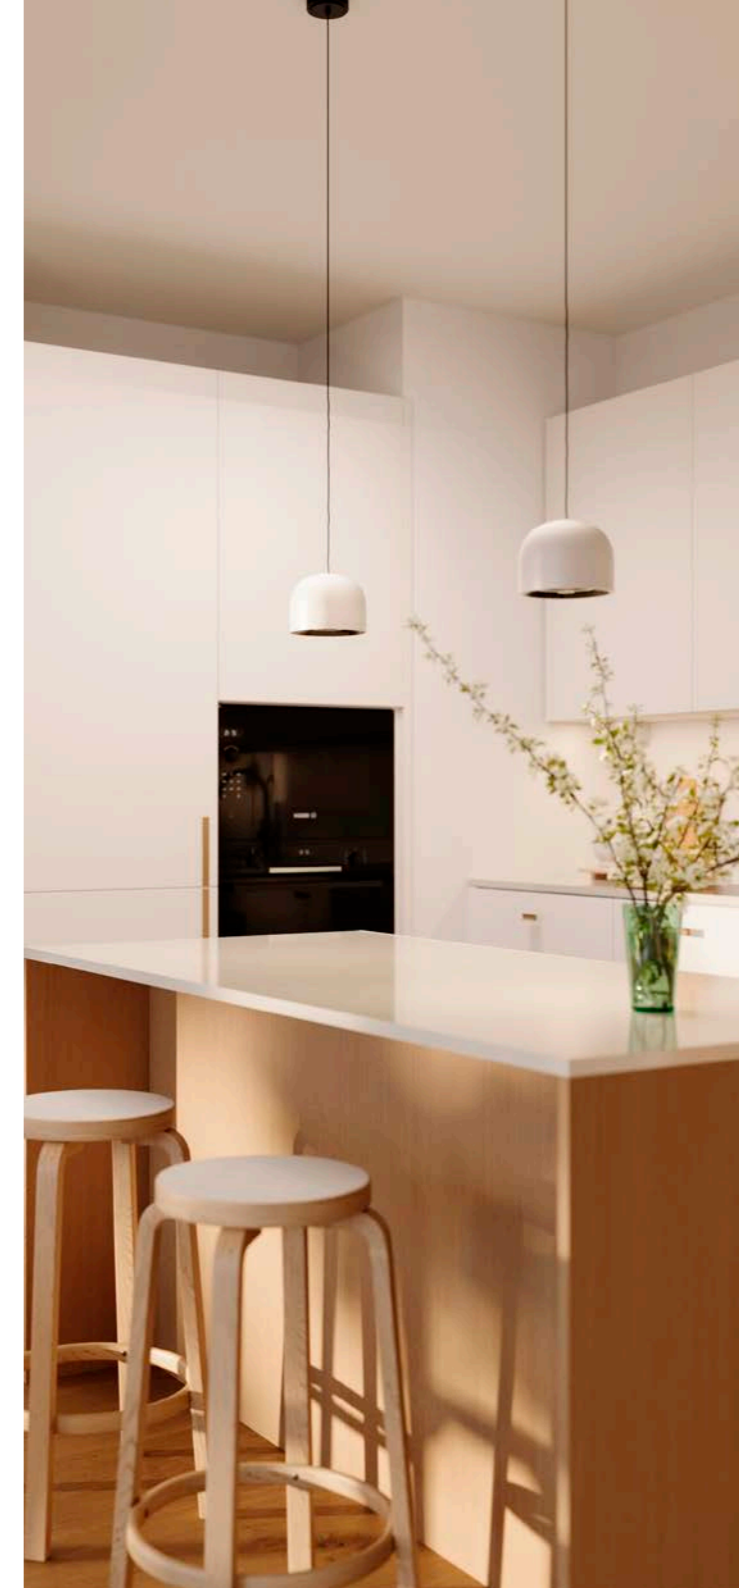

Koti, jonka jokainen yksityiskohta on merkityksellinen

Kodin tunnelma rakentuu harkituista valinnoista. Aikaa kestävä materiaalit, hienostuneet pinnat ja tarkkaan valittu väripaletti luovat ehyen kokonaisuuden, jossa olo on kotoisa ja tunnelma levollinen.

Oman sisustusinspiraation lähteeksi YIT Formia -kotiin on kuratoitu kolme viimeisteltyä tyylikokonaisuutta: **Pellavan** ajaton rauha, **Kaarnan** hienostuneet kontrastit ja **Untuvan** luova ilmavuus.

Valitulla teemalla kodissa voi korostaa pehmeää harmoniaa, syvempää sävy maailmaa tai kevyttä, vaaleaa ilmettä. Valmiiden teemojen rinnalla asunnon hintaan sisältyvät muut materiaalivaihtoehdot antavat lisää mahdollisuuksia hienosäätää kokonaisuutta. Näin sisustuksesta tulee toivottu ja oman näköinen heti ensi hetkestä lähtien.

Ajoissa liikkeellä

Mitä varhaisemmassa vaiheessa koti hankitaan, sitä enemmän sen yksityiskohtiin voi vaikuttaa. Henkilökohtainen asiantuntija varmistaa, että kaikki valinnat nivoutuvat yhteen saumattomaksi, korkeatasoiseksi kokonaisuudeksi.