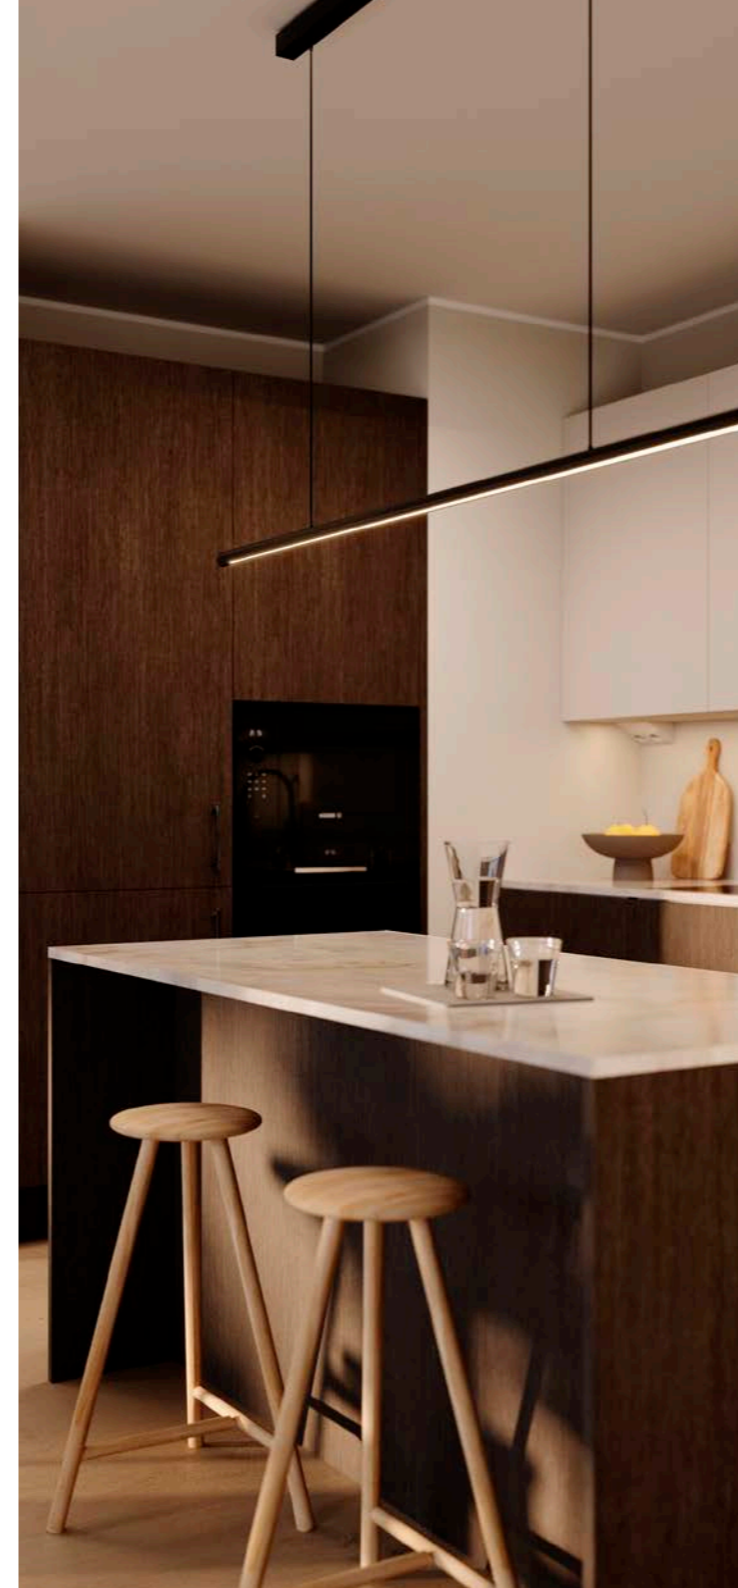

Koti, jonka jokainen yksityiskohta on merkityksellinen

Kodin tunnelma rakentuu harkituista valinnoista. Aikaa kestävä materiaalit, hienostuneet pinnat ja tarkkaan valittu väripaletti luovat ehyen kokonaisuuden, jossa olo on kotoisa ja tunnelma levollinen.

Oman sisustusinspiraation lähteeksi YIT Formia -kotiin on kuratoitu kolme viimeisteltyä tyylikokonaisuutta: **Pellavan** ajaton rauha, **Kaarnan** hienostuneet kontrastit ja **Untuvan** luova ilmavuus.

Valitulla teemalla kodissa voi korostaa pehmeää harmoniaa, syvempää sävy maailmaa tai kevyttä, vaaleaa ilmettä. Valmiiden teemojen rinnalla asunnon hintaan sisältyvät muut materiaalivaihtoehdot antavat lisää mahdollisuuksia hienosäätää kokonaisuutta. Näin sisustuksesta tulee toivottu ja oman näköinen heti ensi hetkestä lähtien.

Ajoissa liikkeellä

Mitä varhaisemmassa vaiheessa koti hankitaan, sitä enemmän sen yksityiskohtiin voi vaikuttaa. Henkilökohtainen asiantuntija varmistaa, että kaikki valinnat nivoutuvat yhteen saumattomaksi, korkeatasoiseksi kokonaisuudeksi.