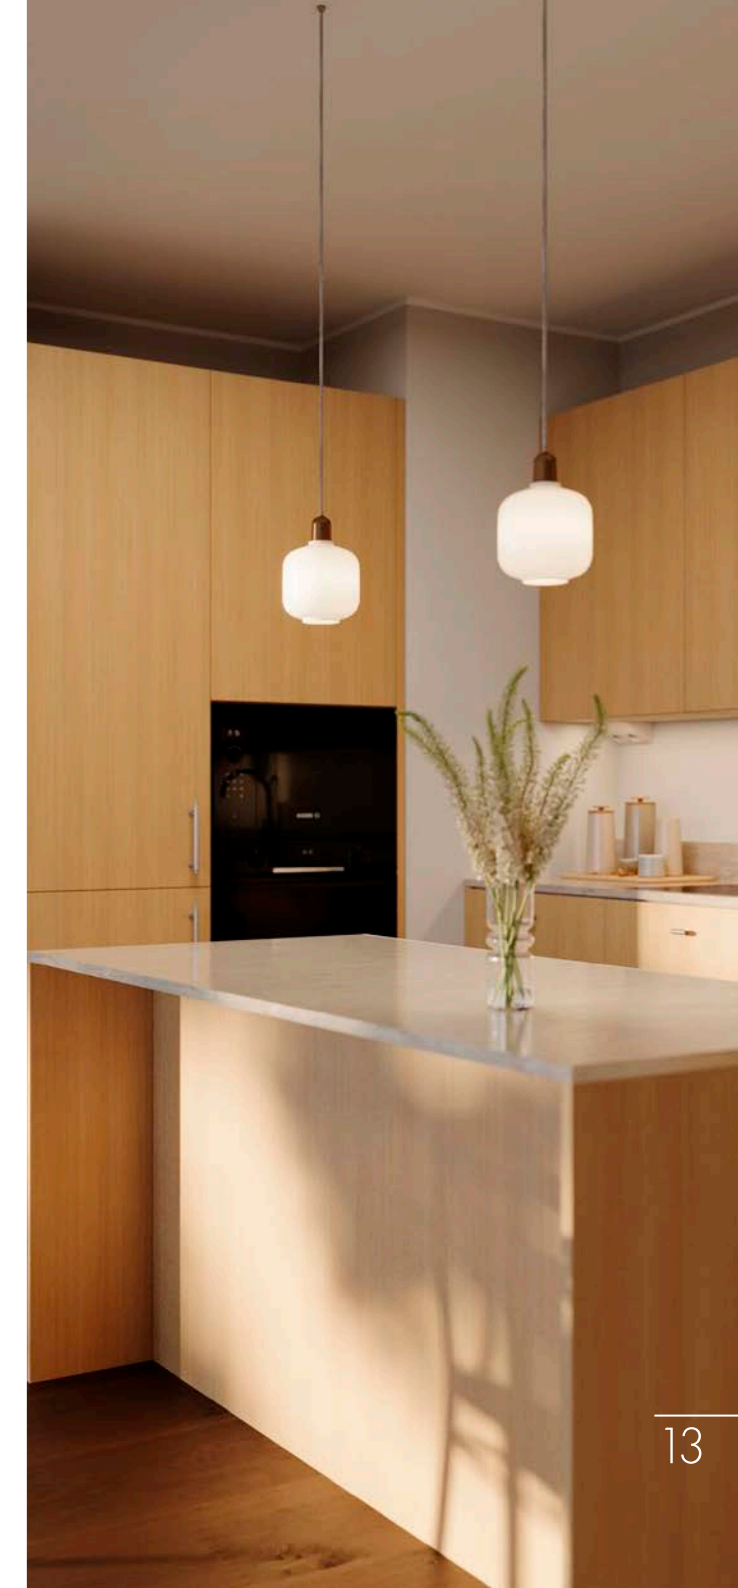

Koti, jonka jokainen yksityiskohta on merkityksellinen

Kodin tunnelma rakentuu harkituista valinnoista. Aikaa kestävä materiaalit, hienostuneet pinnat ja tarkkaan valittu väripaletti luovat ehyen kokonaisuuden, jossa olo on kotoisa ja tunnelma levollinen.

Oman sisustusinspiraation lähteeksi YIT Formia -kotiin on kuratoitu kolme viimeisteltyä tyylikokonaisuutta: **Pellavan** ajaton rauha, **Kaarnan** hienostuneet kontrastit ja **Untuvan** luova ilmavuus.

Valitulla teemalla kodissa voi korostaa pehmeää harmoniaa, syvempää sävy maailmaa tai kevyttä, vaaleaa ilmettä. Valmiiden teemojen rinnalla asunnon hintaan sisältyvät muut materiaalivaihtoehdot antavat lisää mahdollisuuksia hienosäätää kokonaisuutta. Näin sisustuksesta tulee toivottu ja oman näköinen heti ensi hetkestä lähtien.

Ajoissa liikkeellä

Mitä varhaisemmassa vaiheessa koti hankitaan, sitä enemmän sen yksityiskohtiin voi vaikuttaa. Henkilökohtainen asiantuntija varmistaa, että kaikki valinnat nivoutuvat yhteen saumattomaksi, korkeatasoiseksi kokonaisuudeksi.