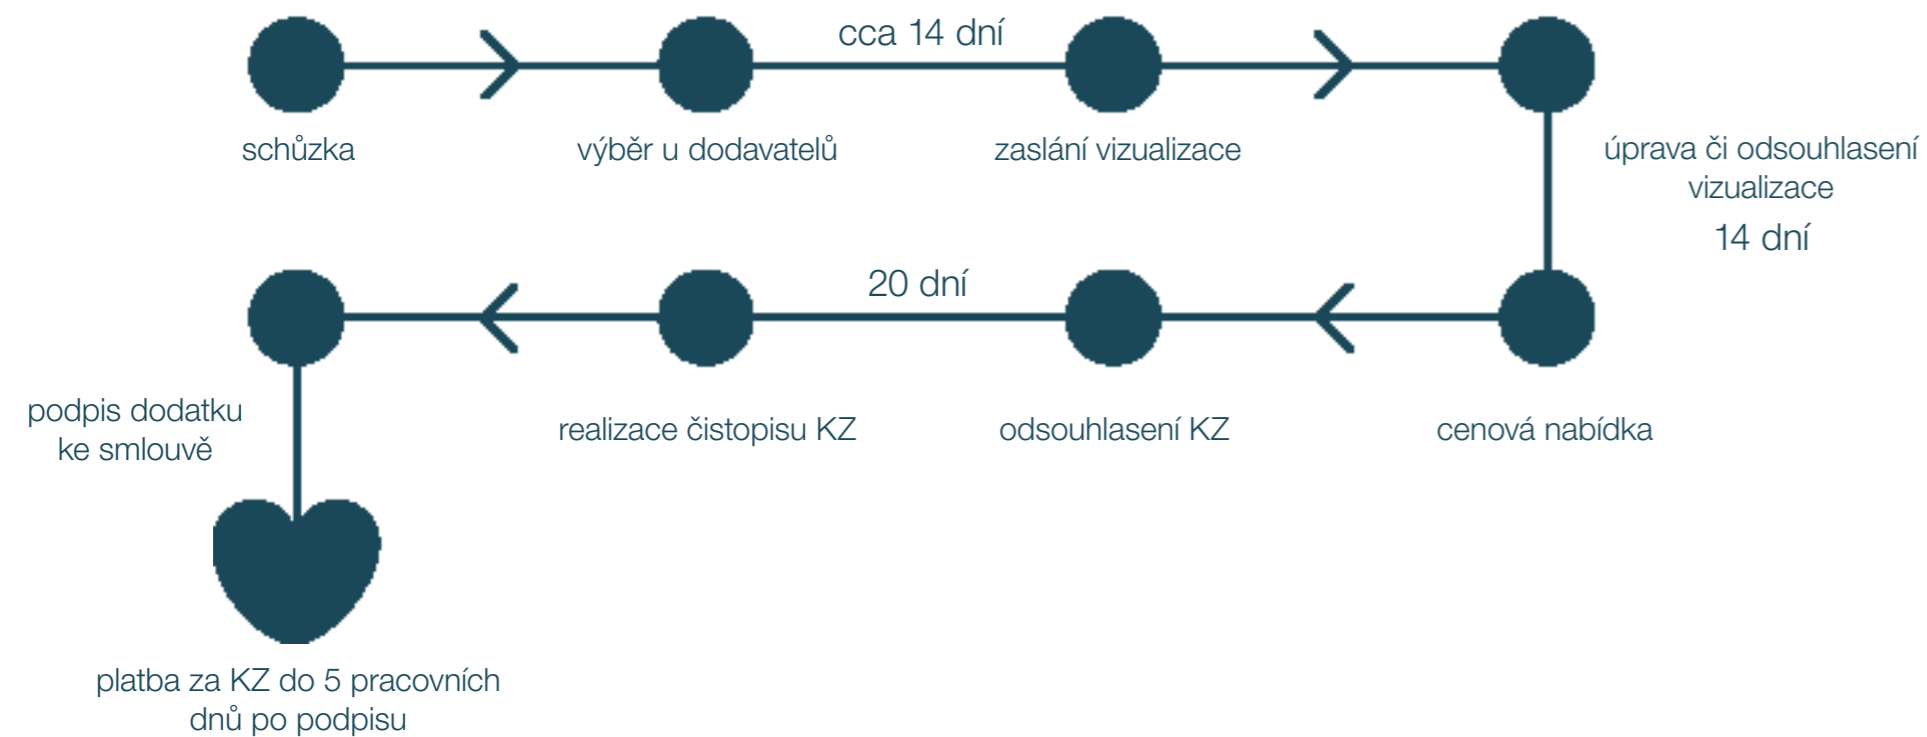

YIT

VIRTA Kladno - VANAJA

BUDOVA G

STANDARDY BYTŮ

Výběr standardního vybavení

Výběr nadstandardního vybavení

01 Podlahy
str. 4

02 Vstupní dveře
str. 6